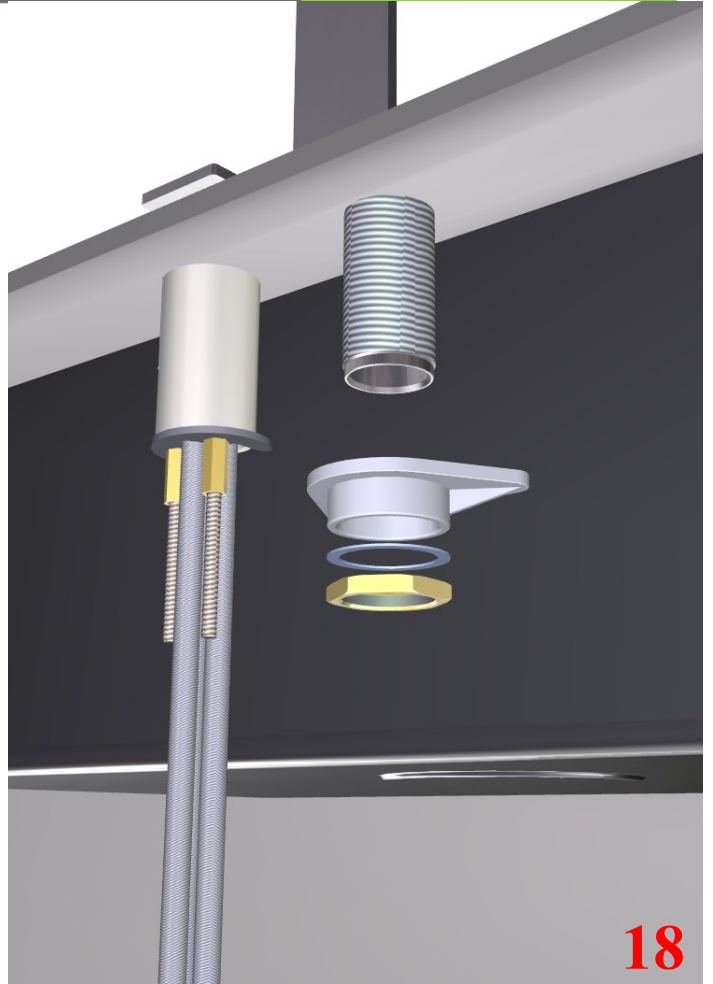

5MM

RUBINETTERIE
treemme

-  ISTRUZIONI DI MONTAGGIO
-  INSTALLATION INSTRUCTIONS
-  INSTRUCTION DE MONTAGE

Treemme Rubinetterie
Arredamento

IT2833

LAVELLO CON COMANDO REMOTO
SINK MIXER W/REMOTE CONTROL
MITIGEUR ÉVIER

Preliminaires - Avant de monter les mitigeur, il faut bien nettoyer les tuyuex pour éliminer toutes les impuretés à l'intérieur.

INSTALLAZIONE
INSTALLATION
MONTAGE
POSE
INSTALCIÓN

5MM