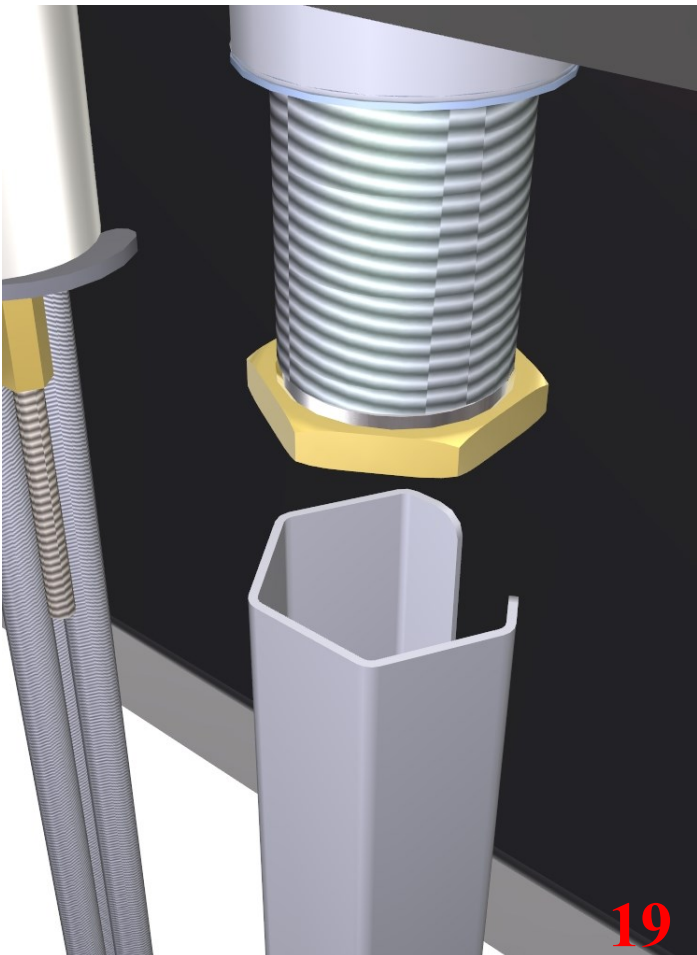

5MM

RUBINETTERIE
treemme

-  ISTRUZIONI DI MONTAGGIO
-  INSTALLATION INSTRUCTIONS
-  INSTRUCTION DE MONTAGE

Treemme Rubinetterie
Arredamento

IT2833

LAVELLO CON COMANDO REMOTO
SINK MIXER W/REMOTE CONTROL
MITIGEUR ÉVIER

Preliminaires - Avant de monter les mitigeur, il faut bien nettoyer les tuyuex pour éliminer toutes les impuretés à l'intérieur.

INSTALLAZIONE
INSTALLATION
MONTAGE
POSE
INSTALCIÓN

5MM