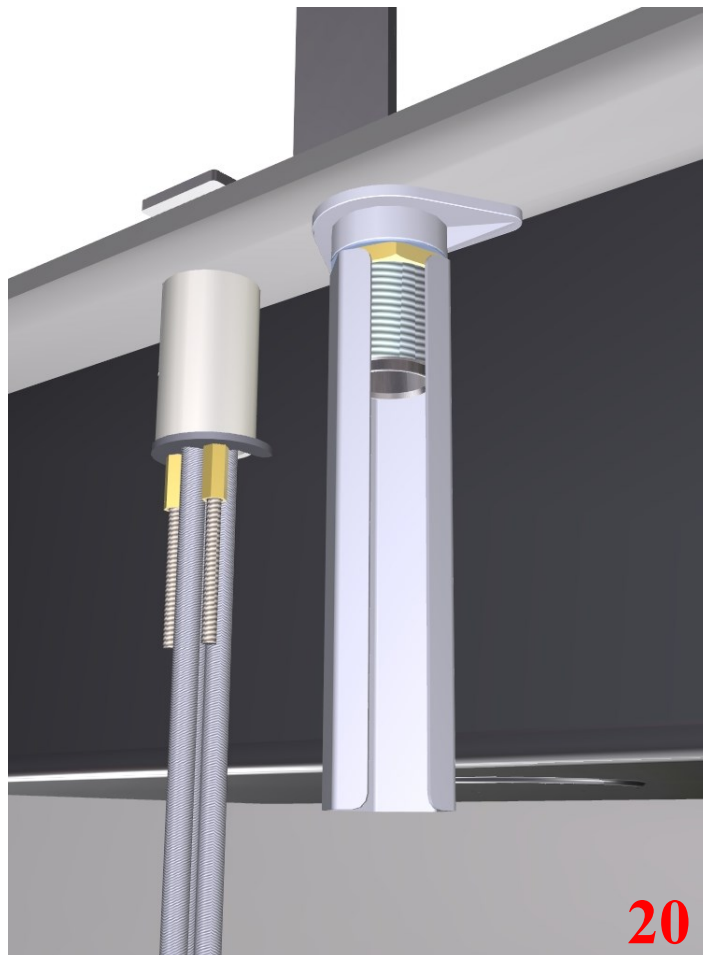

5MM

RUBINETTERIE
treemme

-  ISTRUZIONI DI MONTAGGIO
-  INSTALLATION INSTRUCTIONS
-  INSTRUCTION DE MONTAGE

Treemme Rubinetterie
Arredamento

IT2833

LAVELLO CON COMANDO REMOTO
SINK MIXER W/REMOTE CONTROL
MITIGEUR ÉVIER

Preliminaires - Avant de monter les mitigeur, il faut bien nettoyer les tuyuex pour éliminer toutes les impuretés à l'intérieur.

INSTALLAZIONE
INSTALLATION
MONTAGE
POSE
INSTALCIÓN

5MM