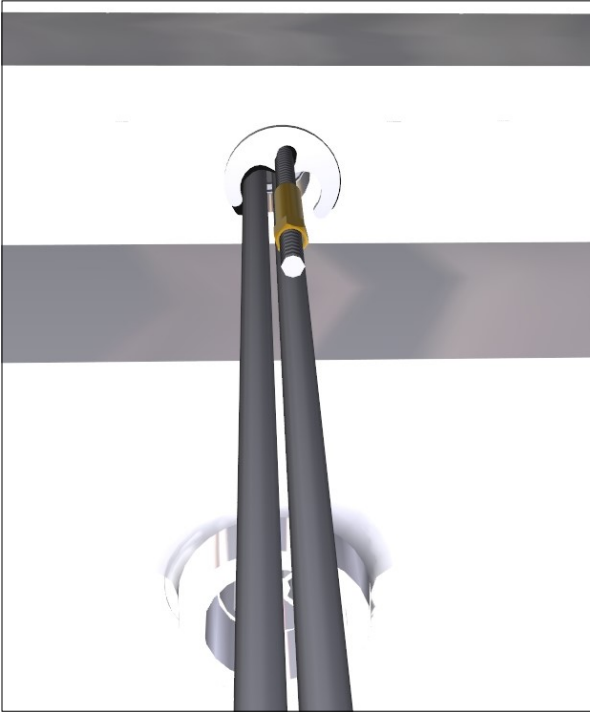

Preliminaires - Avant de monter les mitigeur, il faut bien nettoyer les tuyuex pour éliminer toutes les impuretés à l'intérieur.

SW 11 MM

Rubinetterie Treemme_tech

Treemme Rubinetterie
Arredamento

RUBINETTERIE
treemme