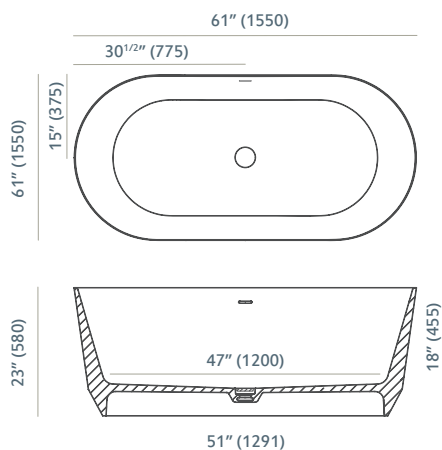

Standard sizes Medidas standard

Certified
Certificados

CSA B45.5 / IAPMO Z124-2017

Bathtub Venet / Bañera Venet

Technical information Información técnica

Easy cleaning
Fácil limpieza

Antibacterial surface
Superficie antibacteriana