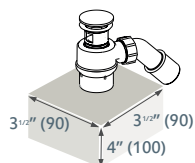

Standard sizes Medidas standard

Certified
Certificados

CSA B45.5 / IAPMO Z124-2017

Bathtub Venet / Bañera Venet

Technical information Información técnica

Easy cleaning
Fácil limpieza

Antibacterial surface
Superficie antibacteriana