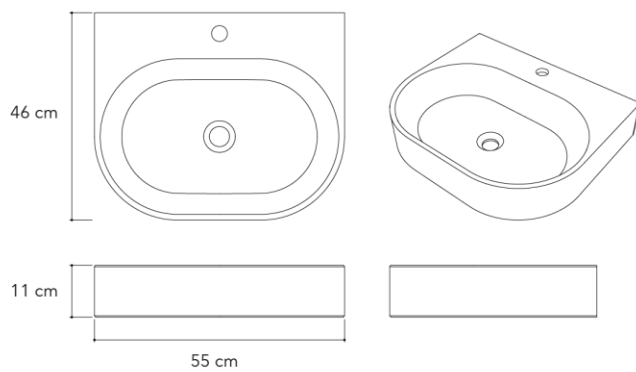

KONKRETUS

Model: 981

Dimensiones

Alto

4.3 ln / 11 cm

Ancho

21.6 ln / 55 cm

Profundo

18.1 ln / 46 cm

Peso

48.5 Lb / 22 Kg

Accesorios

Toallero opcional

Colores disponibles

La grifería y los accesorios no están incluidos.
* Las dimensiones pueden variar debido a la naturaleza de nuestro producto. Las imágenes del producto son solo con fines ilustrativos y pueden diferir del producto real. Debido a las diferencias en los monitores, también puede variar el color del producto con respecto al color mostrado.