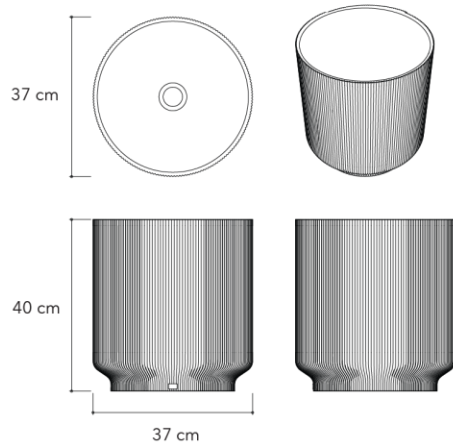

KONKRETUS

Model: 972

Dimensiones

Alto

15.7 In / 40 cm

Ancho

14.5 In / 37 cm

Profundo

14.5 In / 37 cm

Peso

46.7 Lb / 21.2 Kg

Accesorios

Ninguno

Colores disponibles

La grifería y los accesorios no están incluidos.
* Las dimensiones pueden variar debido a la naturaleza de nuestro producto. Las imágenes del producto son solo con fines ilustrativos y pueden diferir del producto real. Debido a las diferencias en los monitores, también puede variar el color del producto con respecto al color mostrado.