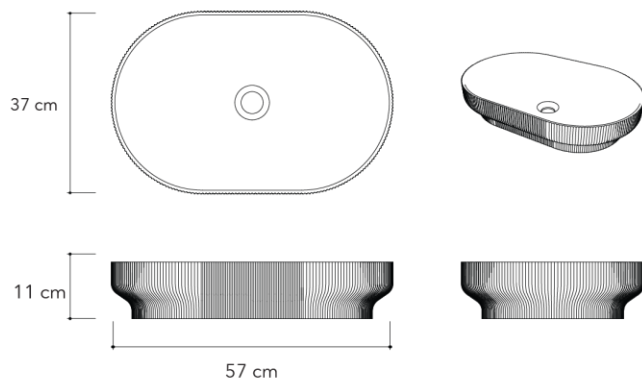

KONKRETUS

Model: 1100

Dimensiones

Alto

4.3 In / 11 cm

Ancho

22.4 In / 57 cm

Profundo

14.5 In / 37 cm

Peso

26.5 Lb / 12 Kg

Accesorios

Ninguno

Colores disponibles

La grifería y los accesorios no están incluidos.
* Las dimensiones pueden variar debido a la naturaleza de nuestro producto. Las imágenes del producto son solo con fines ilustrativos y pueden diferir del producto real. Debido a las diferencias en los monitores, también puede variar el color del producto con respecto al color mostrado.