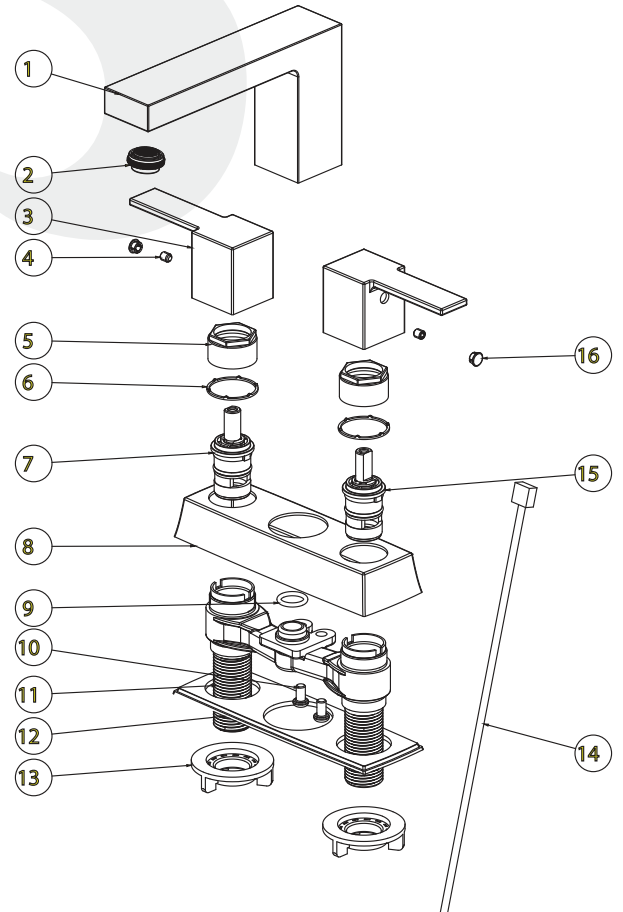

W4482001-1, W4482002-1, W4482014-1, W4482016-1, W4482049-1 - Center Set Lavatory Faucet

Description

- 4" Center set faucet
- Ceramic disc cartridges
- 1/2" NPSM Connections
- Brass pop-up
- 1.5 GPM ASME compliant

17	ATAA0067	1
16	CTCP0072	2
15	ATBA0128	1
14	ATBM0078	1
13	CTNP0011	2
12	CTKP0128	1
11	ATBY0187	1
10	CTST0010	2
9	CTRR0095	1
8	CTCZ0164	1
7	ATBA0127	1
6	CTWP0075	2
5	CTNZ0004	2
4	CTST0239	2
3	CTHZ0644	2
2	ATBX0087	1
1	CTFN0071	1
NO.	Part No	Qty

Item Number	Type	Date
W4482001-1, W4482002-1, W4482014-1, W4482016-1, W4482049-1	Center Set Faucet	8-8-2017