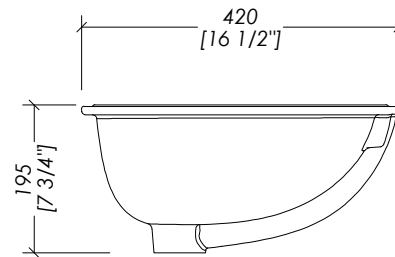

Devon&Devon

WHITE 56

MM 490X345:
MISURA CONSIGLIATA PER L'INCASSO/

INCH 19 1/4" x 13 5/8"
RECOMMENDED SIZE OF HOLE FOR MARBLE

updating 01|2022

CTPLASOINB.CO

- LAVABO SOTTOPIANO
- MATERIALE ➤ ceramica smaltata internamente
FINITURA: bianco
- TOLLERANZA: ± 2% ≥ 750 mm; ± 5% ≤ 750 mm
- DIMENSIONE IMBALLO: mm 560x480x230H
- PESO: 7,6 Kg

N.B. Tutte le misure sono in millimetri/pollici. Questo disegno è di proprietà Devon&Devon.
Non può essere riprodotto o trasmesso a terzi senza autorizzazione.

- UNDER COUNTERTOP BASIN
- MATERIAL ➤ ceramic glazed inside and outside
FINISH: white
- TOLERANCE: ± 2% ≥ 29 1/2" inch; ± 5% ≤ 29 1/2" inch
- PACKAGING SIZE: inch 22"x 18 7/8"x 9"H
- WEIGHT: 16.8 Lbs

N.B. All measurements are in millimetres/inch. This drawing is property of Devon&Devon.
It may not be reproduced or transmitted to third parties without authorization.