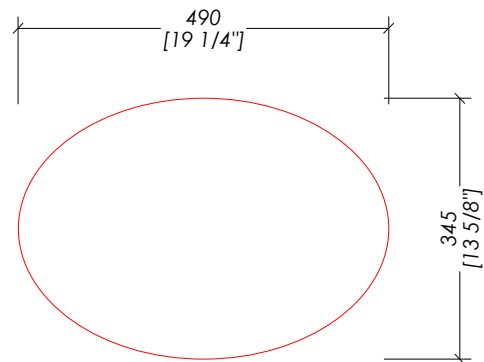

Devon&Devon

WHITE 56

MM 490X345:
MISURA CONSIGLIATA PER L'INCASSO/

INCH 19 1/4" x 13 5/8"
RECOMMENDED SIZE OF HOLE FOR MARBLE

updating 01|2022

CTPLASOINB.CO

- LAVABO SOTTOPIANO
- MATERIALE ➤ ceramica smaltata internamente
FINITURA: bianco
- TOLLERANZA: ± 2% ≥ 750 mm; ± 5% ≤ 750 mm
- DIMENSIONE IMBALLO: mm 560x480x230H
- PESO: 7,6 Kg

N.B. Tutte le misure sono in millimetri/pollici. Questo disegno è di proprietà Devon&Devon.
Non può essere riprodotto o trasmesso a terzi senza autorizzazione.

- UNDER COUNTERTOP BASIN
- MATERIAL ➤ ceramic glazed inside and outside
FINISH: white
- TOLERANCE: ± 2% ≥ 29 1/2" inch; ± 5% ≤ 29 1/2" inch
- PACKAGING SIZE: inch 22"x 18 7/8"x 9"H
- WEIGHT: 16.8 Lbs

N.B. All measurements are in millimetres/inch. This drawing is property of Devon&Devon.
It may not be reproduced or transmitted to third parties without authorization.