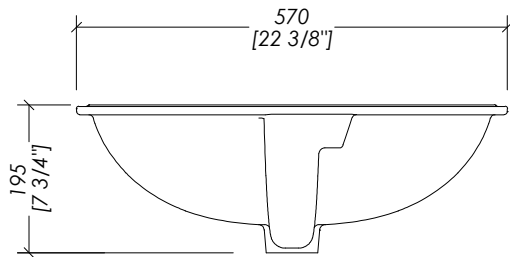

Devon&Devon

WHITE 56

MM 490X345:
MISURA CONSIGLIATA PER L'INCASSO/

INCH 19 1/4" x 13 5/8"
RECOMMENDED SIZE OF HOLE FOR MARBLE

updating 01|2022

CTPLASOINB.CO

- LAVABO SOTTOPIANO
- MATERIALE ➤ ceramica smaltata internamente
FINITURA: bianco
- TOLLERANZA: ± 2% ≥ 750 mm; ± 5% ≤ 750 mm
- DIMENSIONE IMBALLO: mm 560x480x230H
- PESO: 7,6 Kg

N.B. Tutte le misure sono in millimetri/pollici. Questo disegno è di proprietà Devon&Devon.
Non può essere riprodotto o trasmesso a terzi senza autorizzazione.

- UNDER COUNTERTOP BASIN
- MATERIAL ➤ ceramic glazed inside and outside
FINISH: white
- TOLERANCE: ± 2% ≥ 29 1/2" inch; ± 5% ≤ 29 1/2" inch
- PACKAGING SIZE: inch 22"x 18 7/8"x 9"H
- WEIGHT: 16.8 Lbs

N.B. All measurements are in millimetres/inch. This drawing is property of Devon&Devon.
It may not be reproduced or transmitted to third parties without authorization.