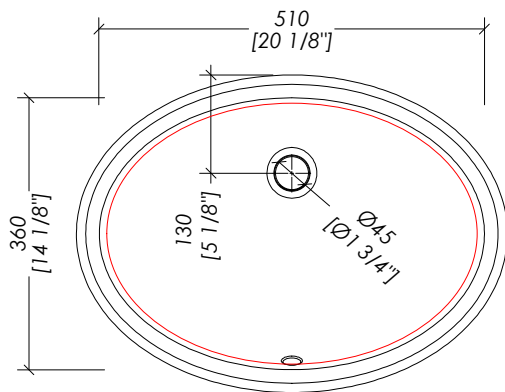

Devon&Devon

WHITE 56

MM 490X345:
MISURA CONSIGLIATA PER L'INCASSO/

INCH 19 1/4" x 13 5/8"
RECOMMENDED SIZE OF HOLE FOR MARBLE

updating 01|2022

CTPLASOINB.CO

- LAVABO SOTTOPIANO
- MATERIALE ➤ ceramica smaltata internamente
FINITURA: bianco
- TOLLERANZA: ± 2% ≥ 750 mm; ± 5% ≤ 750 mm
- DIMENSIONE IMBALLO: mm 560x480x230H
- PESO: 7,6 Kg

N.B. Tutte le misure sono in millimetri/pollici. Questo disegno è di proprietà Devon&Devon.
Non può essere riprodotto o trasmesso a terzi senza autorizzazione.

- UNDER COUNTERTOP BASIN
- MATERIAL ➤ ceramic glazed inside and outside
FINISH: white
- TOLERANCE: ± 2% ≥ 29 1/2" inch; ± 5% ≤ 29 1/2" inch
- PACKAGING SIZE: inch 22"x 18 7/8"x 9"H
- WEIGHT: 16.8 Lbs

N.B. All measurements are in millimetres/inch. This drawing is property of Devon&Devon.
It may not be reproduced or transmitted to third parties without authorization.