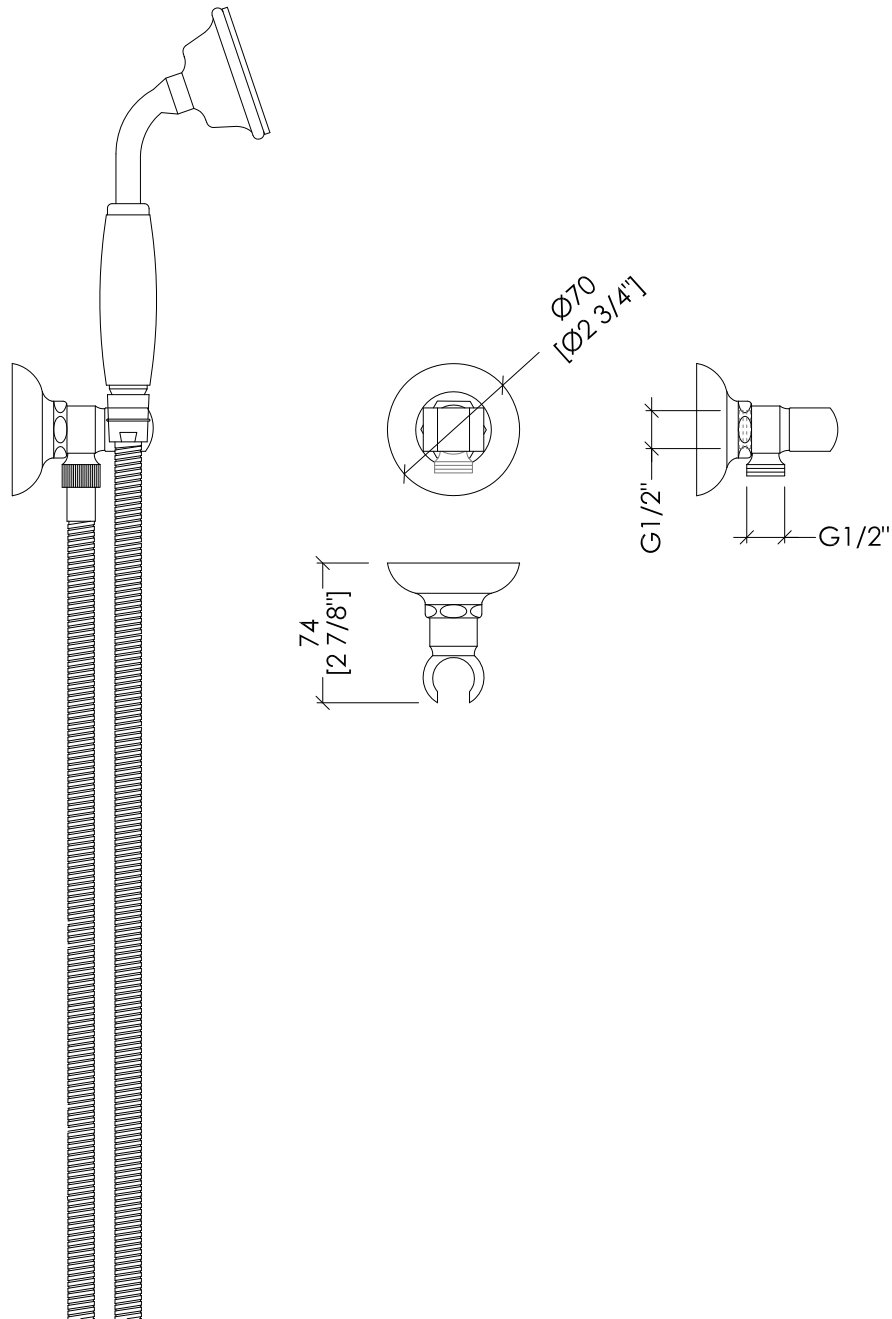

Devon&Devon

ACCESSORIES FOR TAPS

updating 01|2021

UTC1220AR; UTC1220BR; UTC1220CR; UTC1220NKS; UTC1220NNE; UTC1220NKSA; UTC1220; UTC1220OR

> DOCCETTA FLESSIBILE CON GANCIO A PARETE E PRESA ACQUA
 > MATERIALE > ottone | porcellana bianca
 FINITURA: antico rame | bronzo | cromo | nickel lucido | nickel nero | nickel satinato | oro chiaro | oro rosa
 > TOLLERANZA: $\pm 2\%$
 > DIMENSIONE IMBALLO: mm 400x185x100H
 > PESO: 1.06 Kg

> SHOWER SET: LONG HOSE, HANDSET, WALL BRACKET AND WATER INTAKE
 > MATERIAL > brass | white porcelain
 FINISH: antique copper | bronze | chrome | polished nickel | black nickel | satin nickel | light gold | rose gold
 > TOLERANCE: $\pm 2\%$
 > PACKAGING SIZE: inch 15 3/4"x7 1/4"x3 7/8"H
 > WEIGHT: 2.33 Lbs

N.B. Tutte le misure sono in millimetri/pollici. Questo disegno è di proprietà Devon&Devon. Non può essere riprodotto o trasmesso a terzi senza autorizzazione.

N.B. All measurements are in millimetres/inch. This drawing is property of Devon&Devon. It may not be reproduced or transmitted to third parties without authorization.