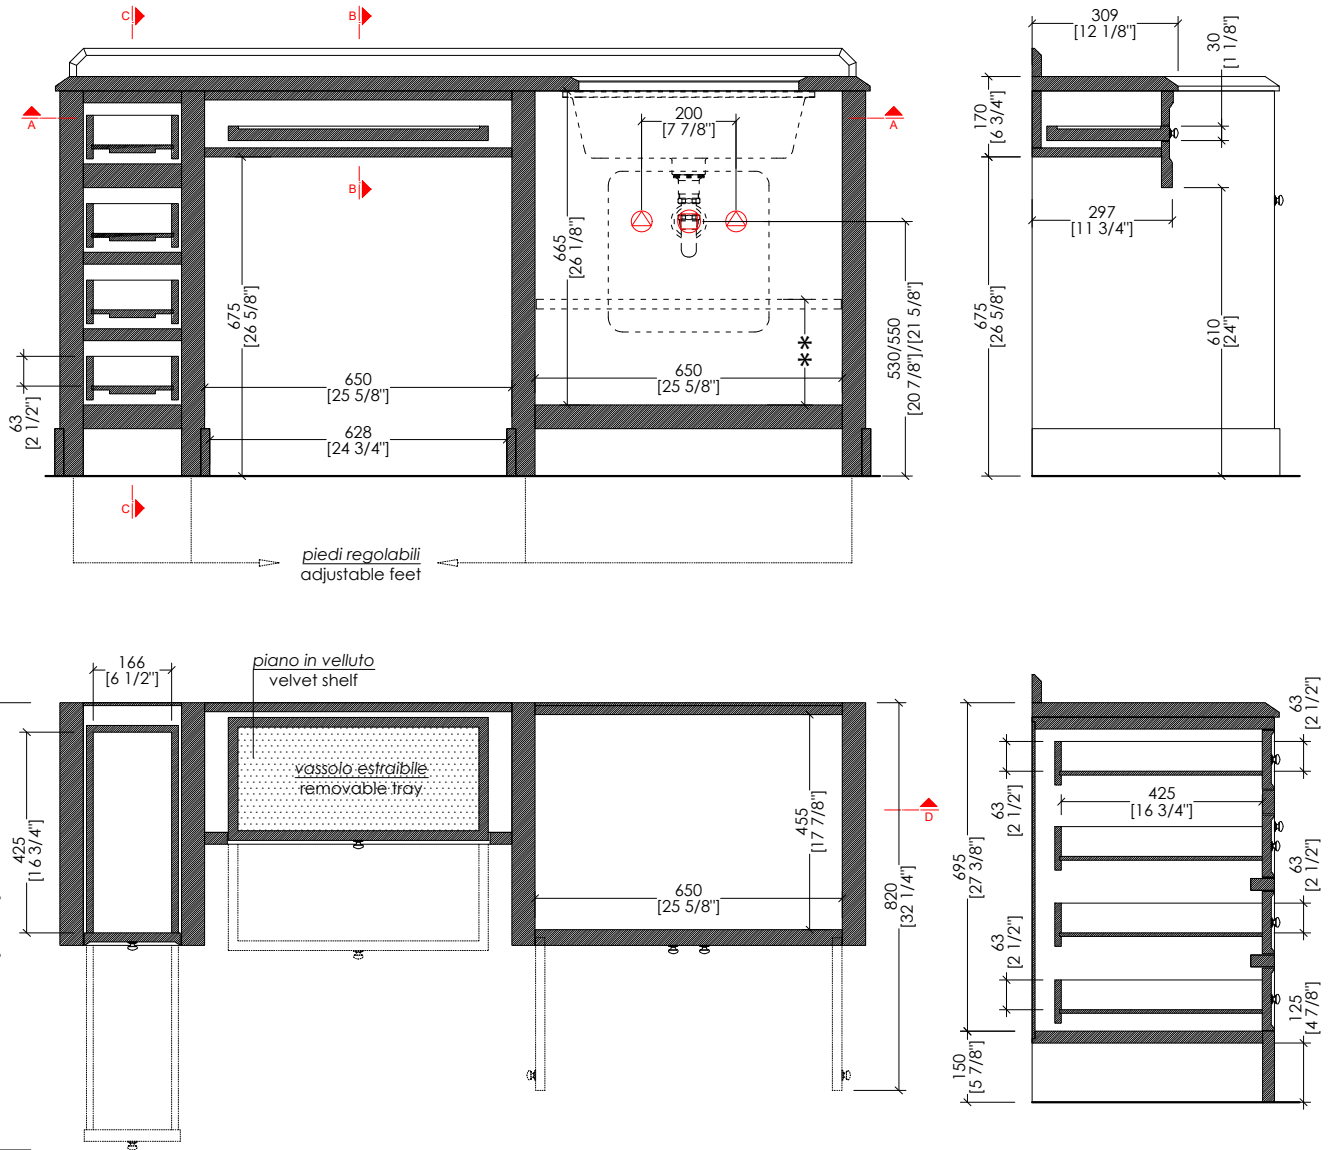

Devon&Devon

SEASON VANITY

design Ufficio Stile

* L'ALTEZZA DA TERRA DELLO SPECCHIO PUÒ ESSERE STABILITA DAL CLIENTE.

* THE HEIGHT FROM THE FLOOR OF THE MIRROR CAN BE DECIDED BY THE CUSTOMER.
updating 02|2021

Devon&Devon

SEASON VANITY

design Ufficio Stile

** ALTEZZA RIPIANO VARIABILE DA MIN 174 mm A MAX 274 mm.
MISURE CON SIFONE DDA325 E 2DDA321

⊠ PREDISPOSIZIONE PER ADDUZIONE ACQUA

⊠ PREDISPOSIZIONE PER SIFONE 2DDA321 | DDA325

** SHELF HEIGHT VARIABLE FROM MIN 174 mm TO MAX 274 mm.
SHELF HEIGHT VARIABLE FROM MIN 6 7/8" inch TO MAX 10 3/4" inch.
MEASUREMENTS WITH DDA325 OR 2DDA321 S-TRAP

⊠ POSITION FOR WATER INLET

⊠ POSITION FOR SIPHON 2DDA321 | DDA325