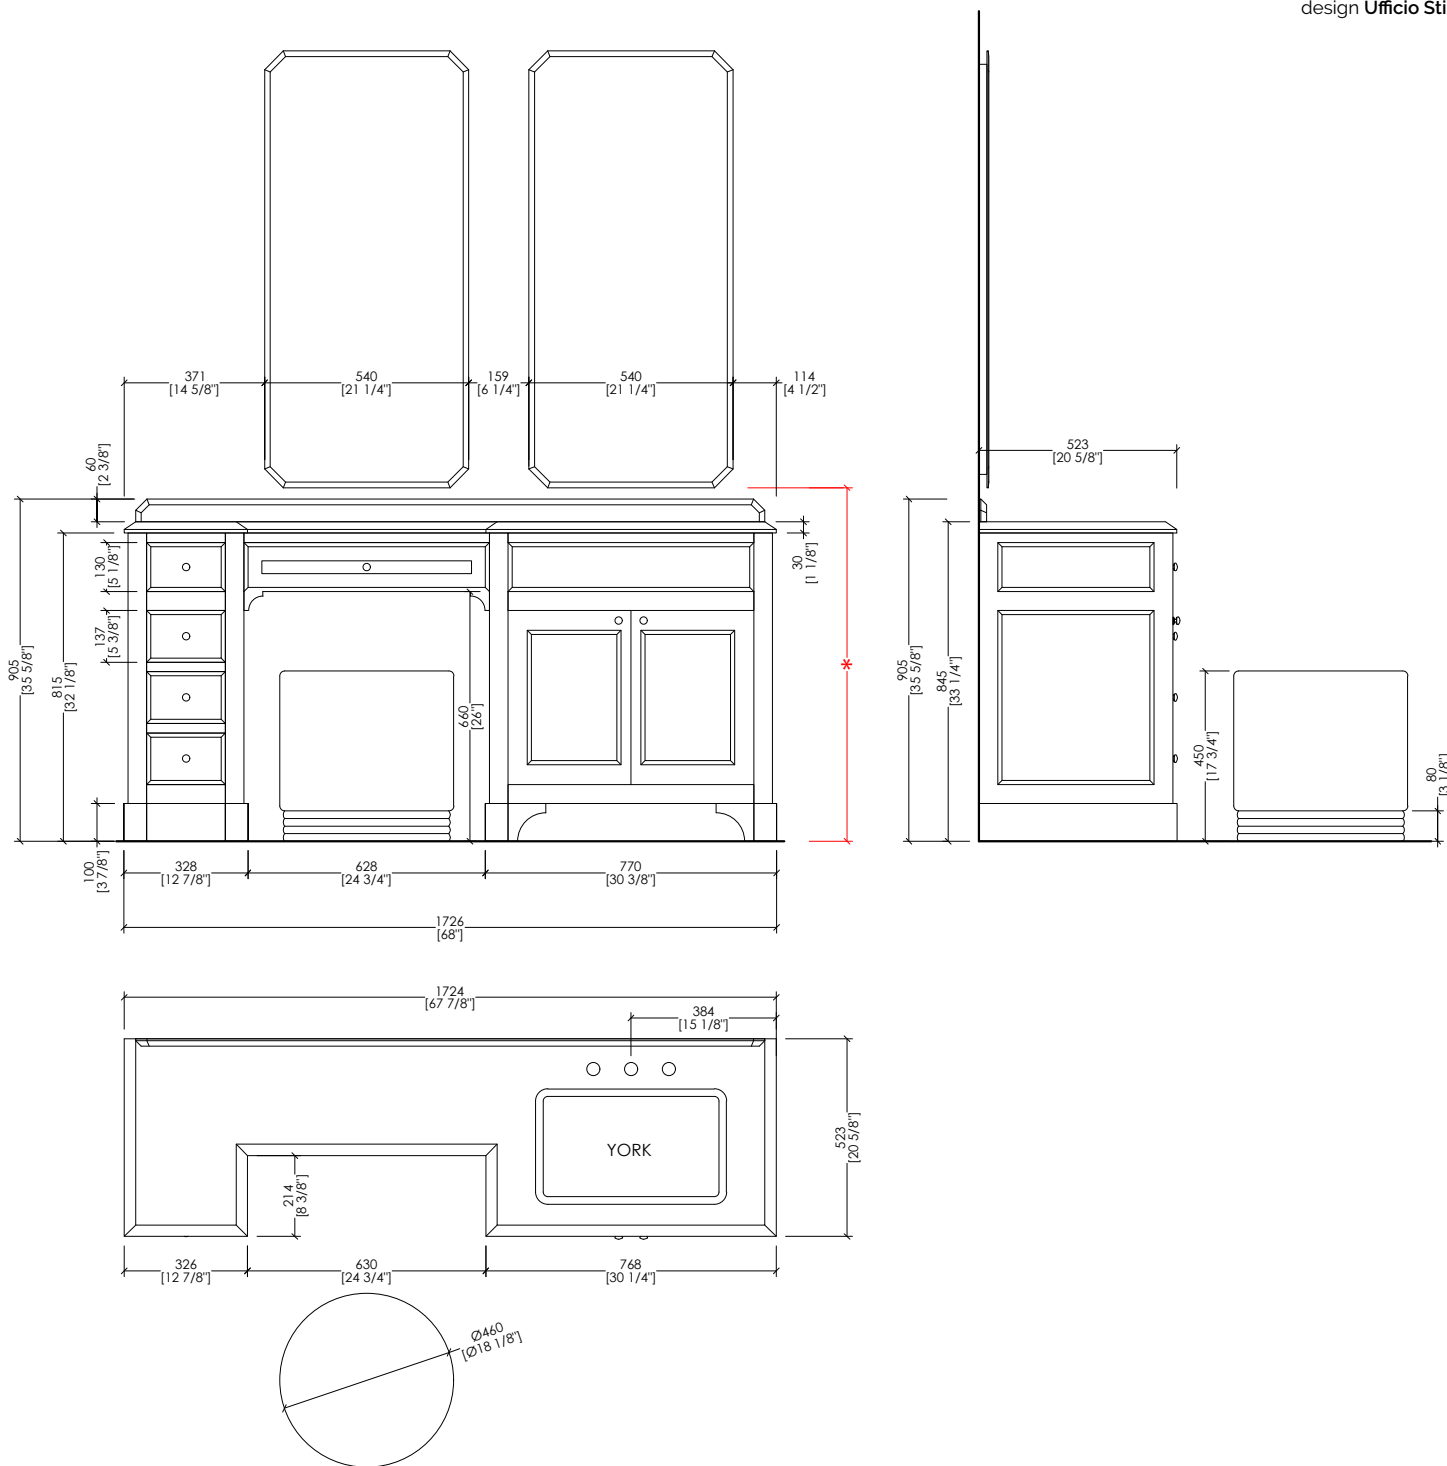

Devon&Devon

SEASON VANITY

design Ufficio Stile

* L'ALTEZZA DA TERRA DELLO SPECCHIO PUÒ ESSERE STABILITA DAL CLIENTE.

* THE HEIGHT FROM THE FLOOR OF THE MIRROR CAN BE DECIDED BY THE CUSTOMER.
updating 02|2021

Devon&Devon

SEASON VANITY

design Ufficio Stile

** ALTEZZA RIPIANO VARIABILE DA MIN 174 mm A MAX 274 mm.
MISURE CON SIFONE DDA325 E 2DDA321

⊠ PREDISPOSIZIONE PER ADDUZIONE ACQUA

⊠ PREDISPOSIZIONE PER SIFONE 2DDA321 | DDA325

► PESO TOTALE: 78 Kg

N.B. Tutte le misure sono in millimetri/pollici. Questo disegno è di proprietà Devon&Devon. Non può essere riprodotto o trasmesso a terzi senza autorizzazione.

► MARBLE TOP ► VANITY UNIT / VANITY TABLE