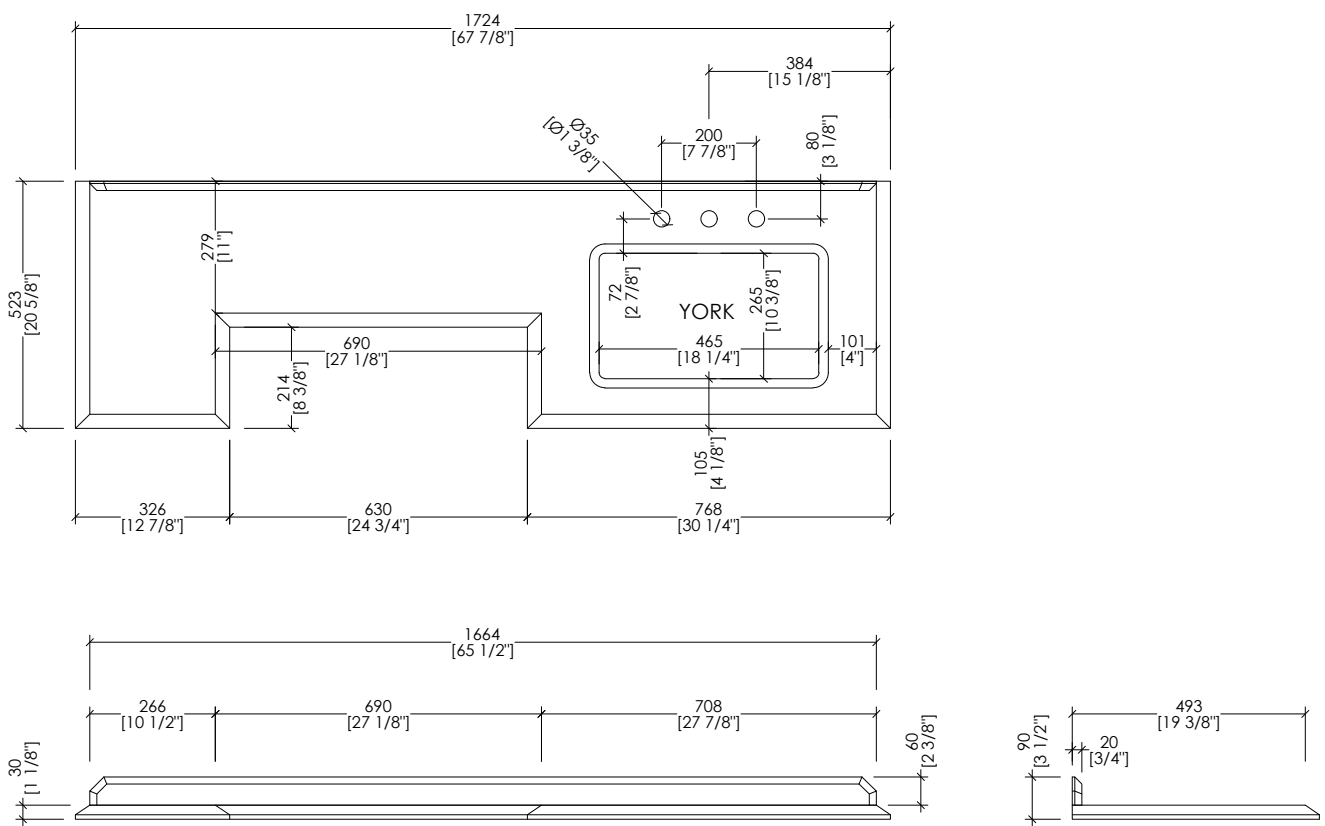

N.B. Tutte le misure sono in millimetri/pollici. Questo disegno è di proprietà Devon&Devon.
Non può essere riprodotto o trasmesso a terzi senza autorizzazione.

- > VANITY UNIT / VANITY TABLE
- > KNOBS > chrome | light gold | polished nickel | bronze
- > VANITY > polished wood | matt wood
- FINISH: pure white | lundy green | dark gray | warm grey | cream | fango
- > TOP > marble > White Carrara | Black Marquina | Botticino Fiorito | White Afyon | Crema Extra | Calacatta Borghini
- > PACKAGING: inch 40 1/8"x78 3/4"x34 5/8"H - 286.6 Lbs (vanity unit)
- > PACKAGING: inch 54 3/8"x25 1/4"x3 1/2"H - 24.3 Lbs (mirror)
- > PACKAGING: inch 20 1/2"x20 1/2"x20 7/8"H - 30.9 Lbs (pouf)

N.B. All measurements are in millimetres/inch. This drawing is property of Devon&Devon.
It may not be reproduced or transmitted to third parties without authorization.

Devon&Devon

SEASON VANITY

design Ufficio Stile

► PESO TOTALE: 78 Kg

N.B. Tutte le misure sono in millimetri/pollici. Questo disegno è di proprietà Devon&Devon. Non può essere riprodotto o trasmesso a terzi senza autorizzazione.

► MARBLE TOP ► VANITY UNIT / VANITY TABLE