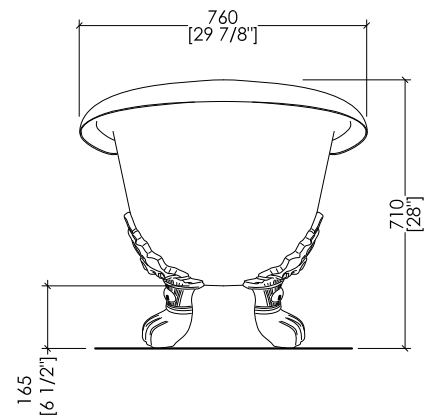

Devon&Devon

MIDA

design **Paola Ciarmatori**

PIEDE MODELLO: PRINCESS
FOOT MODEL: PRINCESS

2MRMIDAPROTSP

- ▶ VASCA (SENZA FORI) CON PIEDI MODELLO PRINCESS
- ▶ VASCA:
 - ▶ MATERIALE: ghisa
 - ▶ FINITURA PIEDI: alluminio naturale, alluminio lucido, ottone lucido, smalto bianco
- ▶ TOLLERANZA: ± 2 %
- ▶ DIMENSIONE IMBALLO: mm 2000x900x1000 H
- ▶ PESO NETTO: 177 Kg
- ▶ PESO LORDO: 207 Kg
- ▶ VOLUME: 120 L

- ▶ BATHTUB (WITHOUT HOLES) WITH PRINCESS MODEL FEET
- ▶ BATHTUB:
 - ▶ MATERIAL: cast iron
- ▶ FEET FINISH: natural aluminium, polished aluminium, polished brass, white enamel
- ▶ TOLERANCE: ± 2 %
- ▶ PACKAGING SIZE: inch 78 3/4"x 35 3/8"x 39 3/8" H
- ▶ NET WEIGHT: 390.2 Lbs
- ▶ GROSS WEIGHT: 456.4 Lbs
- ▶ VOLUME: 31.7 Gal

Devon&Devon

MIDA

design **Paola Ciarmatori**

PIEDE MODELLO: FLORA
FOOT MODEL: FLORA

2MRMIDAFLOTSP

- ▶ VASCA (SENZA FORI) CON PIEDI MODELLO FLORA
- ▶ VASCA:
MATERIALE: ghisa, interno smaltato ed esterno finito in foglia oro 24 carati protetto con verniciatura trasparente
- ▶ FINITURA PIEDI: oro spazzolato
- ▶ TOLLERANZA: $\pm 2\%$
- ▶ DIMENSIONE IMBALLO: mm 2000x900x1000 H
- ▶ PESO NETTO: 175 Kg
- ▶ PESO LORDO: 205 Kg
- ▶ VOLUME: 120 L

- ▶ BATHTUB (WITHOUT HOLES) WITH FLORA MODEL FEET
- ▶ BATHTUB:
MATERIAL: cast iron, enamelled internally and external finish in 24-carat gold leaf protected with a special transparent varnish
- ▶ FEET FINISH: brushed gold
- ▶ TOLERANCE: $\pm 2\%$
- ▶ PACKAGING SIZE: inch 78 3/4"x 35 3/8"x 39 3/8" H
- ▶ NET WEIGHT: 385.8 Lbs
- ▶ GROSS WEIGHT: 451.9 Lbs
- ▶ VOLUME: 31.7 Gal