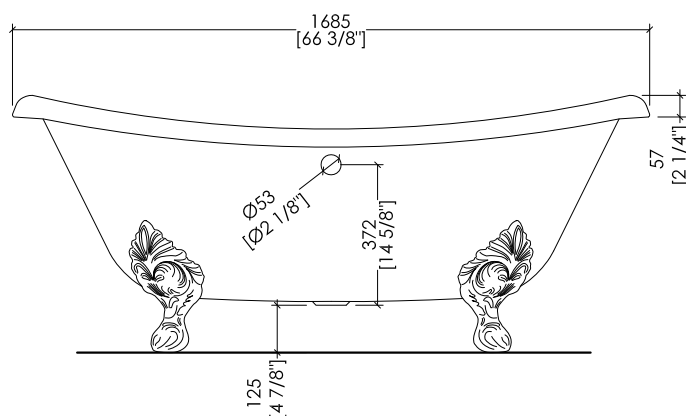

- ▶ BATHTUB (WITHOUT HOLES) WITH PRINCESS MODEL FEET
- ▶ BATHTUB:
 - ▶ MATERIAL: cast iron
- ▶ FEET FINISH: natural aluminium, polished aluminium, polished brass, white enamel
- ▶ TOLERANCE: ± 2 %
- ▶ PACKAGING SIZE: inch 78 3/4"x 35 3/8"x 39 3/8" H
- ▶ NET WEIGHT: 390.2 Lbs
- ▶ GROSS WEIGHT: 456.4 Lbs
- ▶ VOLUME: 31.7 Gal

N.B. Tutte le misure sono in millimetri/pollici. Questo disegno è di proprietà Devon&Devon. Non può essere riprodotto o trasmesso a terzi senza autorizzazione.

N.B. All measurements are in millimetres/inch. This drawing is property of Devon&Devon. It may not be reproduced or transmitted to third parties without authorization.

Devon&Devon

MIDA

design **Paola Ciarmatori**

PIEDE MODELLO: FLORA
FOOT MODEL: FLORA

2MRMIDAFLOTSP

- ▶ VASCA (SENZA FORI) CON PIEDI MODELLO FLORA
- ▶ VASCA:
MATERIALE: ghisa, interno smaltato ed esterno finito in foglia oro 24 carati protetto con verniciatura trasparente
- ▶ FINITURA PIEDI: oro spazzolato
- ▶ TOLLERANZA: $\pm 2\%$
- ▶ DIMENSIONE IMBALLO: mm 2000x900x1000 H
- ▶ PESO NETTO: 175 Kg
- ▶ PESO LORDO: 205 Kg
- ▶ VOLUME: 120 L

- ▶ BATHTUB (WITHOUT HOLES) WITH FLORA MODEL FEET
- ▶ BATHTUB:
MATERIAL: cast iron, enamelled internally and external finish in 24-carat gold leaf protected with a special transparent varnish
- ▶ FEET FINISH: brushed gold
- ▶ TOLERANCE: $\pm 2\%$
- ▶ PACKAGING SIZE: inch 78 3/4"x 35 3/8"x 39 3/8" H
- ▶ NET WEIGHT: 385.8 Lbs
- ▶ GROSS WEIGHT: 451.9 Lbs
- ▶ VOLUME: 31.7 Gal