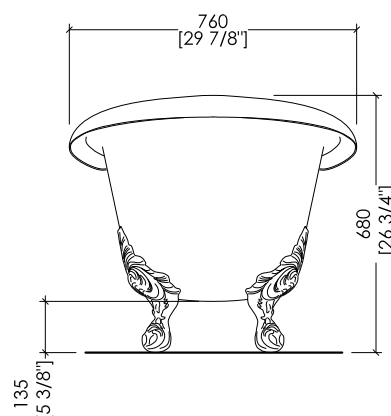

- ▶ BATHTUB (WITHOUT HOLES) WITH PRINCESS MODEL FEET
- ▶ BATHTUB:
 - ▶ MATERIAL: cast iron
- ▶ FEET FINISH: natural aluminium, polished aluminium, polished brass, white enamel
- ▶ TOLERANCE: ± 2 %
- ▶ PACKAGING SIZE: inch 78 3/4"x 35 3/8"x 39 3/8" H
- ▶ NET WEIGHT: 390.2 Lbs
- ▶ GROSS WEIGHT: 456.4 Lbs
- ▶ VOLUME: 31.7 Gal

N.B. Tutte le misure sono in millimetri/pollici. Questo disegno è di proprietà Devon&Devon. Non può essere riprodotto o trasmesso a terzi senza autorizzazione.

N.B. All measurements are in millimetres/inch. This drawing is property of Devon&Devon. It may not be reproduced or transmitted to third parties without authorization.

Devon&Devon

MIDA

design **Paola Ciarmatori**

PIEDE MODELLO: FLORA
FOOT MODEL: FLORA

2MRMIDAFLOTSP

- ▶ VASCA (SENZA FORI) CON PIEDI MODELLO FLORA
- ▶ VASCA:
MATERIALE: ghisa, interno smaltato ed esterno finito in foglia oro 24 carati protetto con verniciatura trasparente
- ▶ FINITURA PIEDI: oro spazzolato
- ▶ TOLLERANZA: $\pm 2\%$
- ▶ DIMENSIONE IMBALLO: mm 2000x900x1000 H
- ▶ PESO NETTO: 175 Kg
- ▶ PESO LORDO: 205 Kg
- ▶ VOLUME: 120 L

- ▶ BATHTUB (WITHOUT HOLES) WITH FLORA MODEL FEET
- ▶ BATHTUB:
MATERIAL: cast iron, enamelled internally and external finish in 24-carat gold leaf protected with a special transparent varnish
- ▶ FEET FINISH: brushed gold
- ▶ TOLERANCE: $\pm 2\%$
- ▶ PACKAGING SIZE: inch 78 3/4"x 35 3/8"x 39 3/8" H
- ▶ NET WEIGHT: 385.8 Lbs
- ▶ GROSS WEIGHT: 451.9 Lbs
- ▶ VOLUME: 31.7 Gal