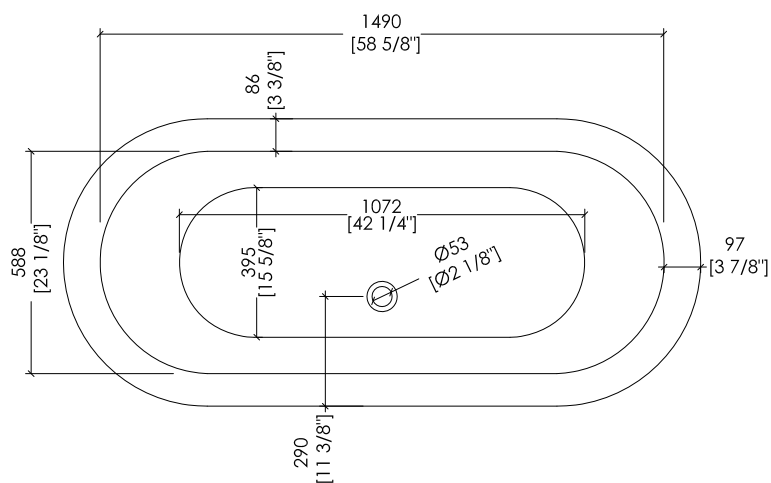

- ▶ BATHTUB (WITHOUT HOLES) WITH PRINCESS MODEL FEET
- ▶ BATHTUB:
 - ▶ MATERIAL: cast iron
- ▶ FEET FINISH: natural aluminium, polished aluminium, polished brass, white enamel
- ▶ TOLERANCE: ± 2 %
- ▶ PACKAGING SIZE: inch 78 3/4"x 35 3/8"x 39 3/8" H
- ▶ NET WEIGHT: 390.2 Lbs
- ▶ GROSS WEIGHT: 456.4 Lbs
- ▶ VOLUME: 31.7 Gal

N.B. Tutte le misure sono in millimetri/pollici. Questo disegno è di proprietà Devon&Devon. Non può essere riprodotto o trasmesso a terzi senza autorizzazione.

N.B. All measurements are in millimetres/inch. This drawing is property of Devon&Devon. It may not be reproduced or transmitted to third parties without authorization.

Devon&Devon

MIDA

design **Paola Ciarmatori**

PIEDE MODELLO: FLORA
FOOT MODEL: FLORA

2MRMIDAFLOTSP

- ▶ VASCA (SENZA FORI) CON PIEDI MODELLO FLORA
- ▶ VASCA:
MATERIALE: ghisa, interno smaltato ed esterno finito in foglia oro 24 carati protetto con verniciatura trasparente
- ▶ FINITURA PIEDI: oro spazzolato
- ▶ TOLLERANZA: $\pm 2\%$
- ▶ DIMENSIONE IMBALLO: mm 2000x900x1000 H
- ▶ PESO NETTO: 175 Kg
- ▶ PESO LORDO: 205 Kg
- ▶ VOLUME: 120 L

- ▶ BATHTUB (WITHOUT HOLES) WITH FLORA MODEL FEET
- ▶ BATHTUB:
MATERIAL: cast iron, enamelled internally and external finish in 24-carat gold leaf protected with a special transparent varnish
- ▶ FEET FINISH: brushed gold
- ▶ TOLERANCE: $\pm 2\%$
- ▶ PACKAGING SIZE: inch 78 3/4"x 35 3/8"x 39 3/8" H
- ▶ NET WEIGHT: 385.8 Lbs
- ▶ GROSS WEIGHT: 451.9 Lbs
- ▶ VOLUME: 31.7 Gal