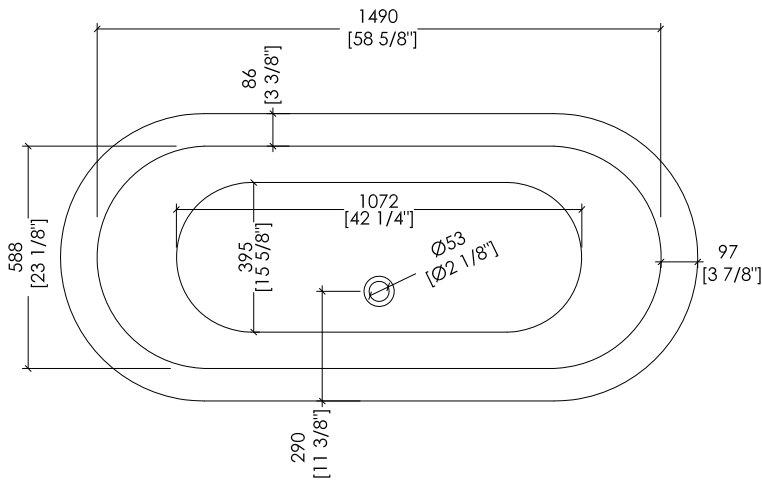

Devon&Devon

MIDA

design **Paola Ciarmatori**

PIEDE MODELLO: PRINCESS
FOOT MODEL: PRINCESS

2MRMIDAPROTSP

- ▶ VASCA (SENZA FORI) CON PIEDI MODELLO PRINCESS
- ▶ VASCA:
 - ▶ MATERIALE: ghisa
 - ▶ FINITURA PIEDI: alluminio naturale, alluminio lucido, ottone lucido, smalto bianco
- ▶ TOLLERANZA: ± 2 %
- ▶ DIMENSIONE IMBALLO: mm 2000x900x1000 H
- ▶ PESO NETTO: 177 Kg
- ▶ PESO LORDO: 207 Kg
- ▶ VOLUME: 120 L

- ▶ BATHTUB (WITHOUT HOLES) WITH PRINCESS MODEL FEET
- ▶ BATHTUB:
 - ▶ MATERIAL: cast iron
- ▶ FEET FINISH: natural aluminium, polished aluminium, polished brass, white enamel
- ▶ TOLERANCE: ± 2 %
- ▶ PACKAGING SIZE: inch 78 3/4"x 35 3/8"x 39 3/8" H
- ▶ NET WEIGHT: 390.2 Lbs
- ▶ GROSS WEIGHT: 456.4 Lbs
- ▶ VOLUME: 31.7 Gal

Devon&Devon

MIDA

design **Paola Ciarmatori**

PIEDE MODELLO: FLORA
FOOT MODEL: FLORA

2MRMIDAFLOTSP

- ▶ VASCA (SENZA FORI) CON PIEDI MODELLO FLORA
- ▶ VASCA:
MATERIALE: ghisa, interno smaltato ed esterno finito in foglia oro 24 carati protetto con verniciatura trasparente
- ▶ FINITURA PIEDI: oro spazzolato
- ▶ TOLLERANZA: $\pm 2\%$
- ▶ DIMENSIONE IMBALLO: mm 2000x900x1000 H
- ▶ PESO NETTO: 175 Kg
- ▶ PESO LORDO: 205 Kg
- ▶ VOLUME: 120 L

- ▶ BATHTUB (WITHOUT HOLES) WITH FLORA MODEL FEET
- ▶ BATHTUB:
MATERIAL: cast iron, enamelled internally and external finish in 24-carat gold leaf protected with a special transparent varnish
- ▶ FEET FINISH: brushed gold
- ▶ TOLERANCE: $\pm 2\%$
- ▶ PACKAGING SIZE: inch 78 3/4"x 35 3/8"x 39 3/8" H
- ▶ NET WEIGHT: 385.8 Lbs
- ▶ GROSS WEIGHT: 451.9 Lbs
- ▶ VOLUME: 31.7 Gal