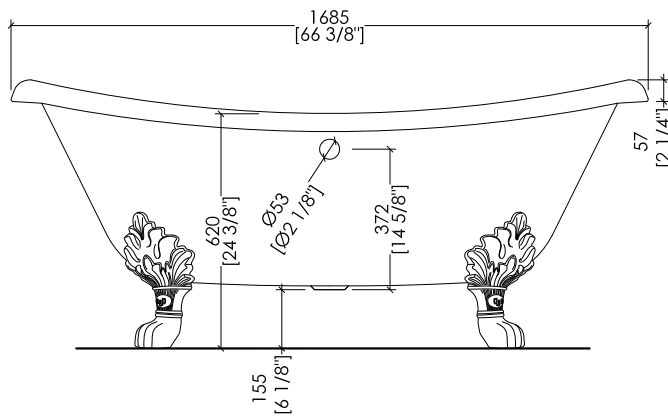

Devon&Devon

MIDA

design **Paola Ciarmatori**

PIEDE MODELLO: PRINCESS
FOOT MODEL: PRINCESS

2MRMIDAPROTSP

- ▶ VASCA (SENZA FORI) CON PIEDI MODELLO PRINCESS
- ▶ VASCA:
 - ▶ MATERIALE: ghisa
 - ▶ FINITURA PIEDI: alluminio naturale, alluminio lucido, ottone lucido, smalto bianco
- ▶ TOLLERANZA: ± 2 %
- ▶ DIMENSIONE IMBALLO: mm 2000x900x1000 H
- ▶ PESO NETTO: 177 Kg
- ▶ PESO LORDO: 207 Kg
- ▶ VOLUME: 120 L

- ▶ BATHTUB (WITHOUT HOLES) WITH PRINCESS MODEL FEET
- ▶ BATHTUB:
 - ▶ MATERIAL: cast iron
- ▶ FEET FINISH: natural aluminium, polished aluminium, polished brass, white enamel
- ▶ TOLERANCE: ± 2 %
- ▶ PACKAGING SIZE: inch 78 3/4"x 35 3/8"x 39 3/8" H
- ▶ NET WEIGHT: 390.2 Lbs
- ▶ GROSS WEIGHT: 456.4 Lbs
- ▶ VOLUME: 31.7 Gal

N.B. Tutte le misure sono in millimetri/pollici. Questo disegno è di proprietà Devon&Devon. Non può essere riprodotto o trasmesso a terzi senza autorizzazione.

N.B. All measurements are in millimetres/inch. This drawing is property of Devon&Devon. It may not be reproduced or transmitted to third parties without authorization.

Devon&Devon

MIDA

design **Paola Ciarmatori**

PIEDE MODELLO: FLORA
FOOT MODEL: FLORA

2MRMIDAFLOTSP

- ▶ VASCA (SENZA FORI) CON PIEDI MODELLO FLORA
- ▶ VASCA:
MATERIALE: ghisa, interno smaltato ed esterno finito in foglia oro 24 carati protetto con verniciatura trasparente
- ▶ FINITURA PIEDI: oro spazzolato
- ▶ TOLLERANZA: $\pm 2\%$
- ▶ DIMENSIONE IMBALLO: mm 2000x900x1000 H
- ▶ PESO NETTO: 175 Kg
- ▶ PESO LORDO: 205 Kg
- ▶ VOLUME: 120 L