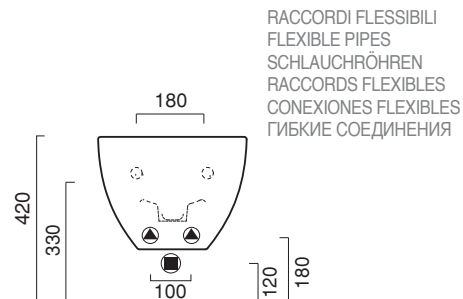

NEW LIGHT 52x37

CATALANO
THE ESSENCE OF CERAMICS

cod. 1BSLI00

Bidet sospeso monoforo.
Wall-hung single-hole bidet.
Einloch-Hängebidet.

CE EN 14528 - CL20

Tutti i diritti sulla presente scheda appartengono a Ceramica Catalano S.p.A. in via esclusiva. È vietata la copia, la pubblicazione, la distribuzione o la riproduzione (anche parziale), se non autorizzata per iscritto.
All rights in the present form belong exclusively to Ceramica Catalano S.p.A. It is strictly forbidden to copy, publish, distribute or reproduce it (including any partial reproduction), without prior written permission.