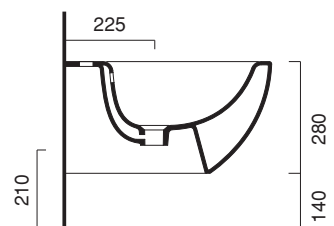

NEW LIGHT 52x37

CATALANO
THE ESSENCE OF CERAMICS

cod. 1BSLI00

Bidet sospeso monoforo.
Wall-hung single-hole bidet.
Einloch-Hängebidet.

CE EN 14528 - CL20

Tutti i diritti sulla presente scheda appartengono a Ceramica Catalano S.p.A. in via esclusiva. È vietata la copia, la pubblicazione, la distribuzione o la riproduzione (anche parziale), se non autorizzata per iscritto.
All rights in the present form belong exclusively to Ceramica Catalano S.p.A. It is strictly forbidden to copy, publish, distribute or reproduce it (including any partial reproduction), without prior written permission.