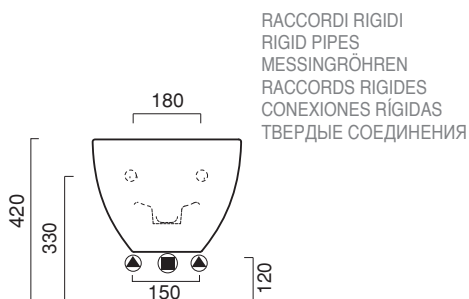

NEW LIGHT 52x37

CATALANO
THE ESSENCE OF CERAMICS

cod. 1BSLI00

Bidet sospeso monoforo.
Wall-hung single-hole bidet.
Einloch-Hängebidet.

CE EN 14528 - CL20

Tutti i diritti sulla presente scheda appartengono a Ceramica Catalano S.p.A. in via esclusiva. È vietata la copia, la pubblicazione, la distribuzione o la riproduzione (anche parziale), se non autorizzata per iscritto.
All rights in the present form belong exclusively to Ceramica Catalano S.p.A. It is strictly forbidden to copy, publish, distribute or reproduce it (including any partial reproduction), without prior written permission.

MADE IN ITALY

CATAglaze

È una barriera totale a prova di sporco. Creando una superficie liscia e planare, elimina i micro avvallamenti della ceramica, evitando per sempre alle macchie di aderire.

Is a total bacteria-proof barrier. By creating a perfectly smooth and flat surface, it eliminates the micro-depressions of ceramics and does not allow dirt to stick on it anymore.