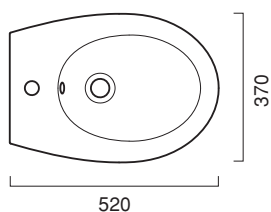

NEW LIGHT 52x37

CATALANO
THE ESSENCE OF CERAMICS

cod. 1BSLI00

Bidet sospeso monoforo.
Wall-hung single-hole bidet.
Einloch-Hängebidet.

CE EN 14528 - CL20

Tutti i diritti sulla presente scheda appartengono a Ceramica Catalano S.p.A. in via esclusiva. È vietata la copia, la pubblicazione, la distribuzione o la riproduzione (anche parziale), se non autorizzata per iscritto.
All rights in the present form belong exclusively to Ceramica Catalano S.p.A. It is strictly forbidden to copy, publish, distribute or reproduce it (including any partial reproduction), without prior written permission.