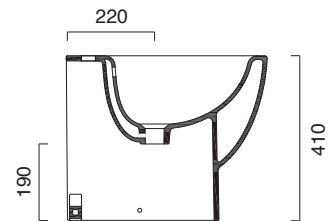

NEW LIGHT 50x37

CATALANO
THE ESSENCE OF CERAMICS

cod. 1BILI00

Bidet monoforo filo parete.
Back to wall bidet with single hole.
Einloch-Bidet wandbündig.

CE EN 14528 - CL20

Tutti i diritti sulla presente scheda appartengono a Ceramica Catalano S.p.A. in via esclusiva. È vietata la copia, la pubblicazione, la distribuzione o la riproduzione (anche parziale), se non autorizzata per iscritto.
All rights in the present form belong exclusively to Ceramica Catalano S.p.A. It is strictly forbidden to copy, publish, distribute or reproduce it (including any partial reproduction), without prior written permission.