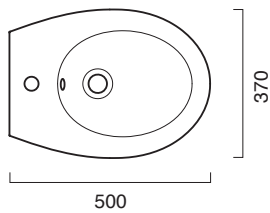

NEW LIGHT 50x37

CATALANO
THE ESSENCE OF CERAMICS

cod. 1BILI00

Bidet monoforo filo parete.
Back to wall bidet with single hole.
Einloch-Bidet wandbündig.

CE EN 14528 - CL20

Tutti i diritti sulla presente scheda appartengono a Ceramica Catalano S.p.A. in via esclusiva. È vietata la copia, la pubblicazione, la distribuzione o la riproduzione (anche parziale), se non autorizzata per iscritto.
All rights in the present form belong exclusively to Ceramica Catalano S.p.A. It is strictly forbidden to copy, publish, distribute or reproduce it (including any partial reproduction), without prior written permission.