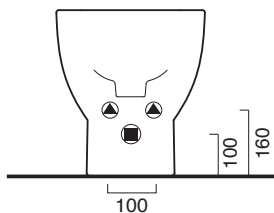

NEW LIGHT 50x37

CATALANO
THE ESSENCE OF CERAMICS

cod. 1BILI00

Bidet monoforo filo parete.
Back to wall bidet with single hole.
Einloch-Bidet wandbündig.

CE EN 14528 - CL20

Tutti i diritti sulla presente scheda appartengono a Ceramica Catalano S.p.A. in via esclusiva. È vietata la copia, la pubblicazione, la distribuzione o la riproduzione (anche parziale), se non autorizzata per iscritto.
All rights in the present form belong exclusively to Ceramica Catalano S.p.A. It is strictly forbidden to copy, publish, distribute or reproduce it (including any partial reproduction), without prior written permission.