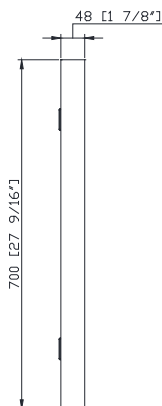

## Nominal Dimension / Dimension Nominale

- 39 3/8W x 1 7/8D x 27 9/16H (inches) | 1000 x 48 x 700 mm

## Caractéristiques

- Miroir non biseauté
- Cadre en acier inoxydable
- Le miroir se bloque verticalement ou horizontalement

## Product Diagrams / Diagrammes Produit

Front / Devant

Back / Derrière

Side / Côté

Top / Haut