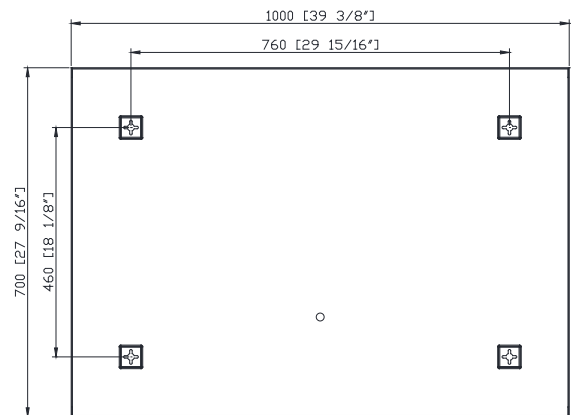

## Nominal Dimension / Dimension Nominale

- 39 3/8W x 1 7/8D x 27 9/16H (inches) | 1000 x 48 x 700 mm

## Product Diagrams / Diagrammes Produit

Front / Devant

Back / Derrière

Side / Côté

Top / Haut