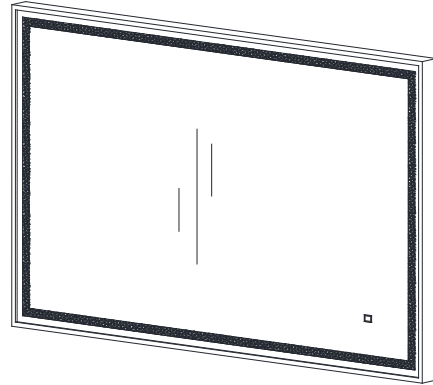

## Features

- Non-beveled mirror
- Stainless steel frame
- Mirror hangs vertically or horizontally

## Nominal Dimension / Dimension Nominale

- 39 3/8W x 1 7/8D x 27 9/16H (inches) | 1000 x 48 x 700 mm

## Caractéristiques

- Miroir non biseauté
- Cadre en acier inoxydable
- Le miroir se bloque verticalement ou horizontalement