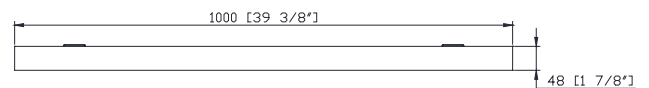

## Nominal Dimension / Dimension Nominale

- 39 3/8W x 1 7/8D x 27 9/16H (inches) | 1000 x 48 x 700 mm

## Product Diagrams / Diagrammes Produit

Front / Devant

Back / Derrière

Side / Côté

Top / Haut