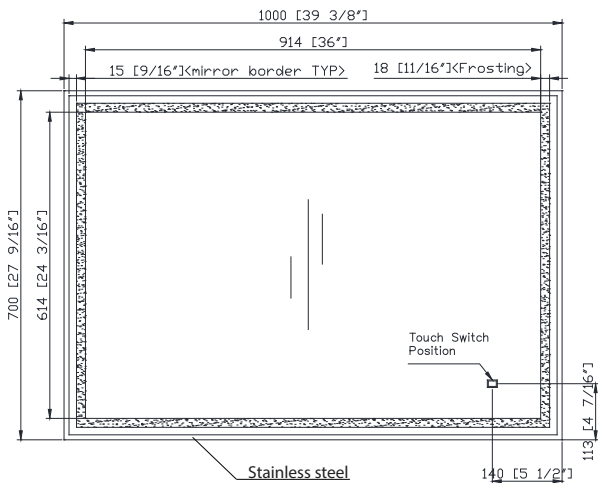

Product Diagrams / Diagrammes Produit

Front / Devant