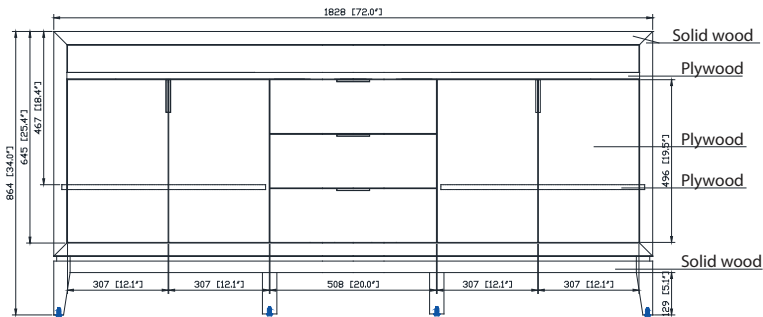

Colors / Couleurs

- Dove Gray / Dove Grey
- White / Blanc

Nominal Dimension / Dimension Nominale

• 72W x 21.5D x 34H inches | 1828 x 546 x 864 mm

Product Diagrams / Diagrammes Produit

Caractéristiques

- Cadre en bois de bouleau massif
- Panneau de contreplaqué
- 4 portes à fermeture douce
- 3 tiroirs à fermeture douce
- 2 étagères intérieures
- Quincaillerie de finition en nickel brossé pour les articles gris tourterelle
- Finition noire pour les articles blancs
- Patins réglables en hauteur

Front / Devant

Back / Derrière

Side / Côté

Top / Haut

SUT73BK-R / SUT73CW -R / SUT73GB-R

Features

- Top cutout for dual undermount sinks
- Top pre-drilled for 8" widespread faucet
- 4" backsplash included

Colors / Finishes

- BK - Natural Black Granite
- CW - Natural Carrera White marble
- GB - Natural Galala Beige marble

Nominal Dimension

- 73W x 22D x 1H inches
- 1853 x 560 x 25 mm

Related Items

Sink	CUM20WT-R		
Vanity	MADISON-V72	MODERO-V72	THOMPSON-V72

Drain	VC-DRAIN-CP	VC-DRAIN-BN
-------	-------------	-------------

Colors / Finishes

- White

Nominal Dimension

- 20W x 15D x 7.7H inches
- 510 x 381 x 196mm

Product Diagrams

Top

Front