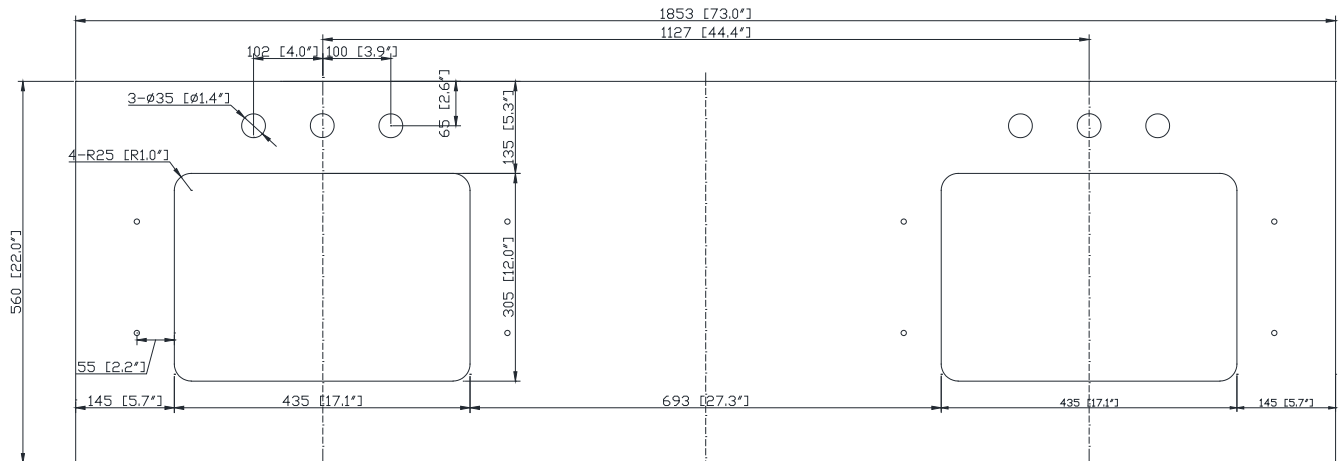

Colors / Couleurs

- Dove Gray / Dove Grey
- White / Blanc

Nominal Dimension / Dimension Nominale

• 72W x 21.5D x 34H inches | 1828 x 546 x 864 mm

Product Diagrams / Diagrammes Produit

Caractéristiques

- Cadre en bois de bouleau massif
- Panneau de contreplaqué
- 4 portes à fermeture douce
- 3 tiroirs à fermeture douce
- 2 étagères intérieures
- Quincaillerie de finition en nickel brossé pour les articles gris tourterelle
- Finition noire pour les articles blancs
- Patins réglables en hauteur

- BK - Natural Black Granite
- CW - Natural Carrera White marble
- GB - Natural Galala Beige marble

Nominal Dimension

- 73W x 22D x 1H inches
- 1853 x 560 x 25 mm

Related Items

Sink	CUM20WT-R		
Vanity	MADISON-V72	MODERO-V72	THOMPSON-V72

Product Diagrams

Top

Side

Avanity

CUM20WT-R

Features

- Vitreous China
- Undermount application

Components

Drain	VC-DRAIN-CP	VC-DRAIN-BN
-------	-------------	-------------

Colors / Finishes

- White

Nominal Dimension

- 20W x 15D x 7.7H inches
- 510 x 381 x 196mm

Product Diagrams

Top

Front