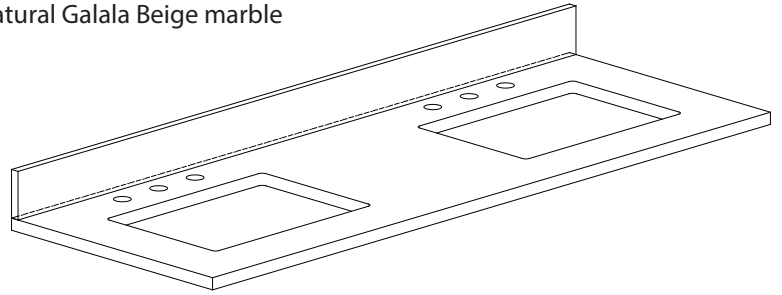

Colors / Couleurs

- Dove Gray / Dove Grey
- White / Blanc

Nominal Dimension / Dimension Nominale

• 72W x 21.5D x 34H inches | 1828 x 546 x 864 mm

Product Diagrams / Diagrammes Produit

Caractéristiques

- Cadre en bois de bouleau massif
- Panneau de contreplaqué
- 4 portes à fermeture douce
- 3 tiroirs à fermeture douce
- 2 étagères intérieures
- Quincaillerie de finition en nickel brossé pour les articles gris tourterelle
- Finition noire pour les articles blancs
- Patins réglables en hauteur

Front / Devant

Back / Derrière

Side / Côté

Top / Haut

SUT73BK-R / SUT73CW -R / SUT73GB-R

Features

- Top cutout for dual undermount sinks
- Top pre-drilled for 8" widespread faucet
- 4" backsplash included

Colors / Finishes

- BK - Natural Black Granite
- CW - Natural Carrera White marble
- GB - Natural Galala Beige marble

Nominal Dimension

- 73W x 22D x 1H inches
- 1853 x 560 x 25 mm

Related Items

Sink	CUM20WT-R		
Vanity	MADISON-V72	MODERO-V72	THOMPSON-V72

Drain	VC-DRAIN-CP	VC-DRAIN-BN
-------	-------------	-------------

Colors / Finishes

- White

Nominal Dimension

- 20W x 15D x 7.7H inches
- 510 x 381 x 196mm

Product Diagrams

Top

Front