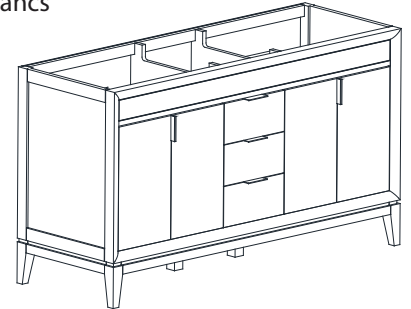

Avanity

EMMA-V72-DG
EMMA-V72-WT

Features

- Solid birch wood frame
- Plywood panels
- 4 soft-close doors
- 3 soft-close drawers
- 2 interior shelves
- Brushed nickel finish hardware for dove gray items
- Black finish hardware for white items
- Adjustable height levelers

Colors / Couleurs

- Dove Gray / Dove Grey
- White / Blanc

Nominal Dimension / Dimension Nominale

• 72W x 21.5D x 34H inches | 1828 x 546 x 864 mm

Product Diagrams / Diagrammes Produit

Caractéristiques

- Cadre en bois de bouleau massif
- Panneau de contreplaqué
- 4 portes à fermeture douce
- 3 tiroirs à fermeture douce
- 2 étagères intérieures
- Quincaillerie de finition en nickel brossé pour les articles gris tourterelle
- Finition noire pour les articles blancs
- Patins réglables en hauteur

Front / Devant

Back / Derrière

Side / Côté

Top / Haut

SUT73BK-R / SUT73CW -R / SUT73GB-R

Features

- Top cutout for dual undermount sinks
- Top pre-drilled for 8" widespread faucet
- 4" backsplash included

Colors / Finishes