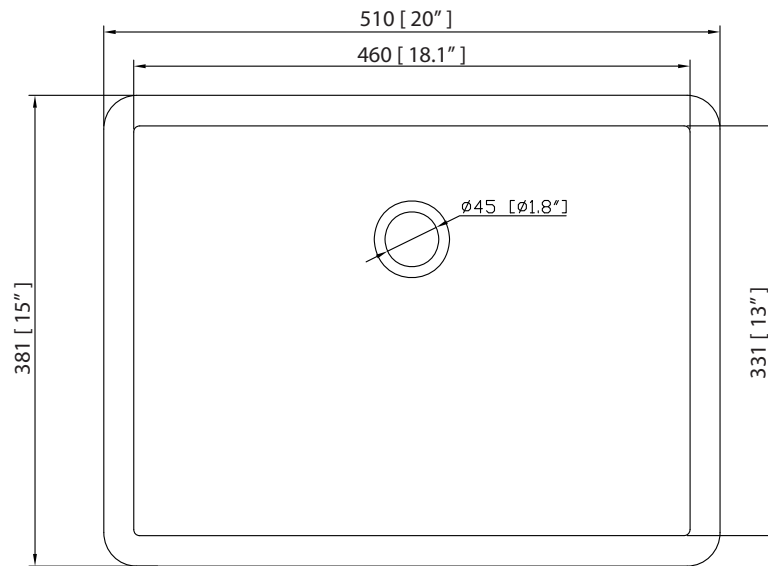

Colors / Couleurs

- Dove Gray / Dove Grey
- White / Blanc

Nominal Dimension / Dimension Nominale

• 72W x 21.5D x 34H inches | 1828 x 546 x 864 mm

Product Diagrams / Diagrammes Produit

Caractéristiques

- Cadre en bois de bouleau massif
- Panneau de contreplaqué
- 4 portes à fermeture douce
- 3 tiroirs à fermeture douce
- 2 étagères intérieures
- Quincaillerie de finition en nickel brossé pour les articles gris tourterelle
- Finition noire pour les articles blancs
- Patins réglables en hauteur

- BK - Natural Black Granite
- CW - Natural Carrera White marble
- GB - Natural Galala Beige marble

Nominal Dimension

- 73W x 22D x 1H inches
- 1853 x 560 x 25 mm

Related Items

Sink	CUM20WT-R		
Vanity	MADISON-V72	MODERO-V72	THOMPSON-V72

Drain	VC-DRAIN-CP	VC-DRAIN-BN
-------	-------------	-------------

Colors / Finishes

- White

Nominal Dimension

- 20W x 15D x 7.7H inches
- 510 x 381 x 196mm

Product Diagrams

Top

Front

Side