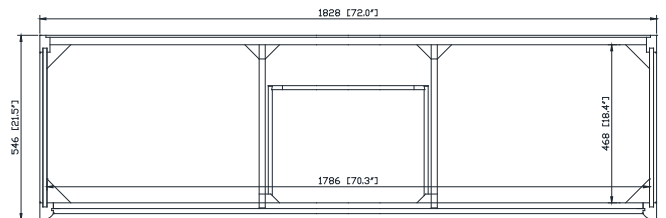

Colors / Couleurs

- Dove Gray / Dove Grey
- White / Blanc

Nominal Dimension / Dimension Nominale

• 72W x 21.5D x 34H inches | 1828 x 546 x 864 mm

Product Diagrams / Diagrammes Produit

Caractéristiques

- Cadre en bois de bouleau massif
- Panneau de contreplaqué
- 4 portes à fermeture douce
- 3 tiroirs à fermeture douce
- 2 étagères intérieures
- Quincaillerie de finition en nickel brossé pour les articles gris tourterelle
- Finition noire pour les articles blancs
- Patins réglables en hauteur

Front / Devant

Back / Derrière

Side / Côté

Top / Haut

SUT73BK-R / SUT73CW -R / SUT73GB-R

Features

- Top cutout for dual undermount sinks
- Top pre-drilled for 8" widespread faucet
- 4" backsplash included

Colors / Finishes

- BK - Natural Black Granite
- CW - Natural Carrera White marble
- GB - Natural Galala Beige marble

Nominal Dimension

- 73W x 22D x 1H inches
- 1853 x 560 x 25 mm

Related Items

Sink	CUM20WT-R		
Vanity	MADISON-V72	MODERO-V72	THOMPSON-V72

Drain	VC-DRAIN-CP	VC-DRAIN-BN
-------	-------------	-------------

Colors / Finishes

- White

Nominal Dimension

- 20W x 15D x 7.7H inches
- 510 x 381 x 196mm

Product Diagrams

Top

Front