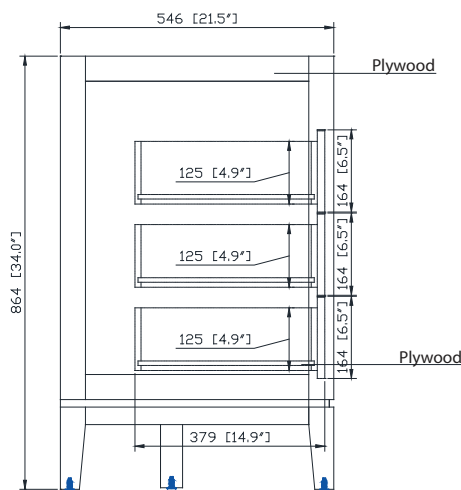

Colors / Couleurs

- Dove Gray / Dove Grey
- White / Blanc

Nominal Dimension / Dimension Nominale

• 72W x 21.5D x 34H inches | 1828 x 546 x 864 mm

Product Diagrams / Diagrammes Produit

Caractéristiques

- Cadre en bois de bouleau massif
- Panneau de contreplaqué
- 4 portes à fermeture douce
- 3 tiroirs à fermeture douce
- 2 étagères intérieures
- Quincaillerie de finition en nickel brossé pour les articles gris tourterelle
- Finition noire pour les articles blancs
- Patins réglables en hauteur

Front / Devant

Back / Derrière

Side / Côté

Top / Haut

SUT73BK-R / SUT73CW -R / SUT73GB-R

Features

- Top cutout for dual undermount sinks
- Top pre-drilled for 8" widespread faucet
- 4" backsplash included

Colors / Finishes

- BK - Natural Black Granite
- CW - Natural Carrera White marble
- GB - Natural Galala Beige marble

Nominal Dimension

- 73W x 22D x 1H inches
- 1853 x 560 x 25 mm

Related Items

Sink	CUM20WT-R		
Vanity	MADISON-V72	MODERO-V72	THOMPSON-V72

Drain	VC-DRAIN-CP	VC-DRAIN-BN
-------	-------------	-------------

Colors / Finishes

- White

Nominal Dimension

- 20W x 15D x 7.7H inches
- 510 x 381 x 196mm

Product Diagrams

Top

Front