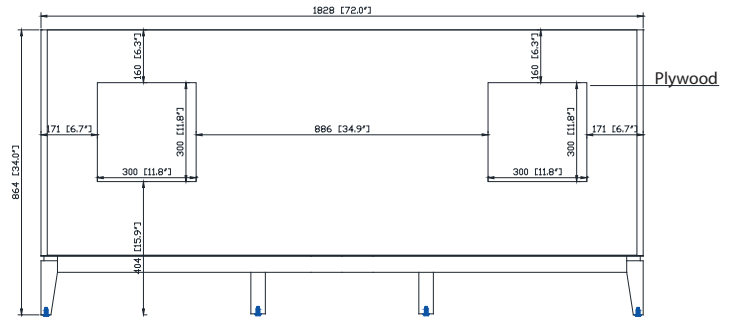

Colors / Couleurs

- Dove Gray / Dove Grey
- White / Blanc

Nominal Dimension / Dimension Nominale

• 72W x 21.5D x 34H inches | 1828 x 546 x 864 mm

Product Diagrams / Diagrammes Produit

Caractéristiques

- Cadre en bois de bouleau massif
- Panneau de contreplaqué
- 4 portes à fermeture douce
- 3 tiroirs à fermeture douce
- 2 étagères intérieures
- Quincaillerie de finition en nickel brossé pour les articles gris tourterelle
- Finition noire pour les articles blancs
- Patins réglables en hauteur

Front / Devant

Back / Derrière

Side / Côté

Top / Haut

SUT73BK-R / SUT73CW -R / SUT73GB-R

Features

- Top cutout for dual undermount sinks
- Top pre-drilled for 8" widespread faucet
- 4" backsplash included

Colors / Finishes

- BK - Natural Black Granite
- CW - Natural Carrera White marble
- GB - Natural Galala Beige marble

Nominal Dimension

- 73W x 22D x 1H inches
- 1853 x 560 x 25 mm

Related Items

Sink	CUM20WT-R		
Vanity	MADISON-V72	MODERO-V72	THOMPSON-V72

Drain	VC-DRAIN-CP	VC-DRAIN-BN
-------	-------------	-------------

Colors / Finishes

- White

Nominal Dimension

- 20W x 15D x 7.7H inches
- 510 x 381 x 196mm

Product Diagrams

Top

Front