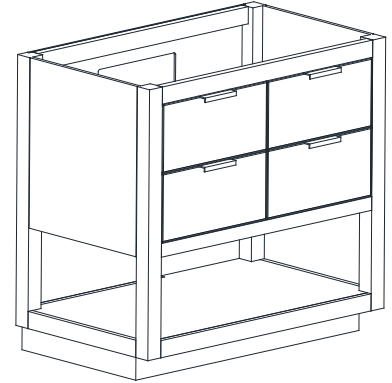

## Features

- Solid birch wood frame
- Plywood panels
- 2 tilt out drawers
- 2 soft-close drawers
- Matte gold hardware
- Adjustable height levelers

## Caractéristiques

- Cadre en bois de bouleau massif
- Panneau de contreplaqué
- 2 incliner le tiroirs
- 2 tiroirs à fermeture douce
- Quincaillerie au finior mat
- Patins réglables en hauteur

## Nominal Dimension / Dimension Nominale

- 36W x 21.5D x 34H inches | 914 x 546 x 864 mm

### Nominal Dimension

- 37W x 22D x 1H inches
- 940 x 560 x 25 mm