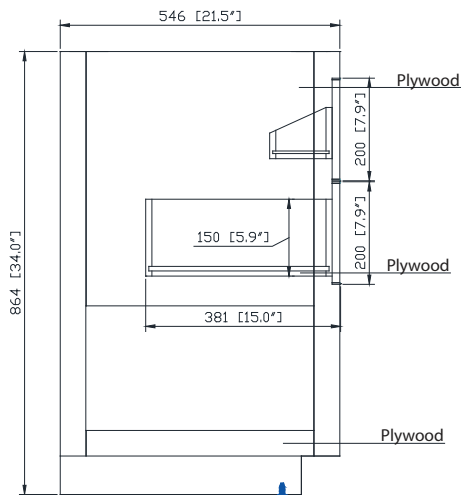

## Nominal Dimension / Dimension Nominale

- 36W x 21.5D x 34H inches | 914 x 546 x 864 mm

## Product Diagrams / Diagrammes Produit

Front / Devant

Back / Derrière

Side / Côté

Top / Haut

SUT37BK-R / SUT37CW -R / SUT37GB-R

### Nominal Dimension

- 37W x 22D x 1H inches
- 940 x 560 x 25 mm

### Nominal Dimension

- 20W x 15D x 7.7H inches
- 510 x 381 x 196mm