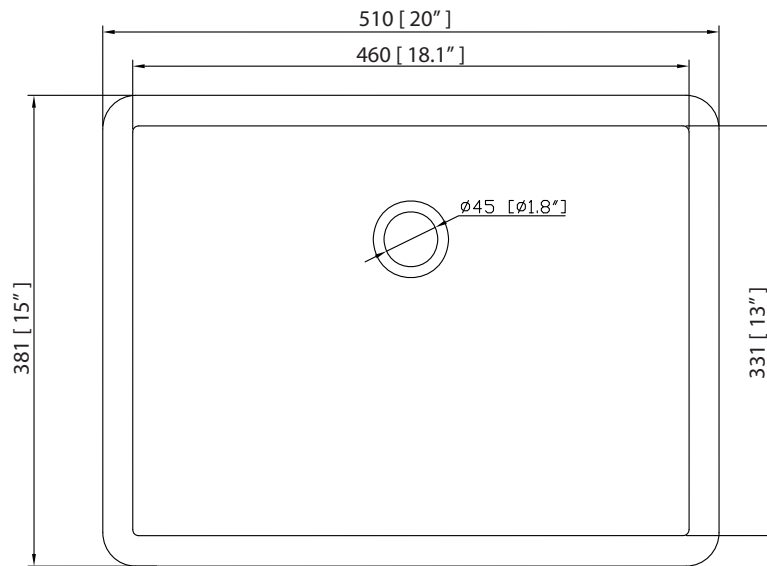

## Nominal Dimension / Dimension Nominale

- 36W x 21.5D x 34H inches | 914 x 546 x 864 mm

### Nominal Dimension

- 37W x 22D x 1H inches
- 940 x 560 x 25 mm

### Nominal Dimension

- 20W x 15D x 7.7H inches
- 510 x 381 x 196mm

### Product Diagrams

Top

Front

Side