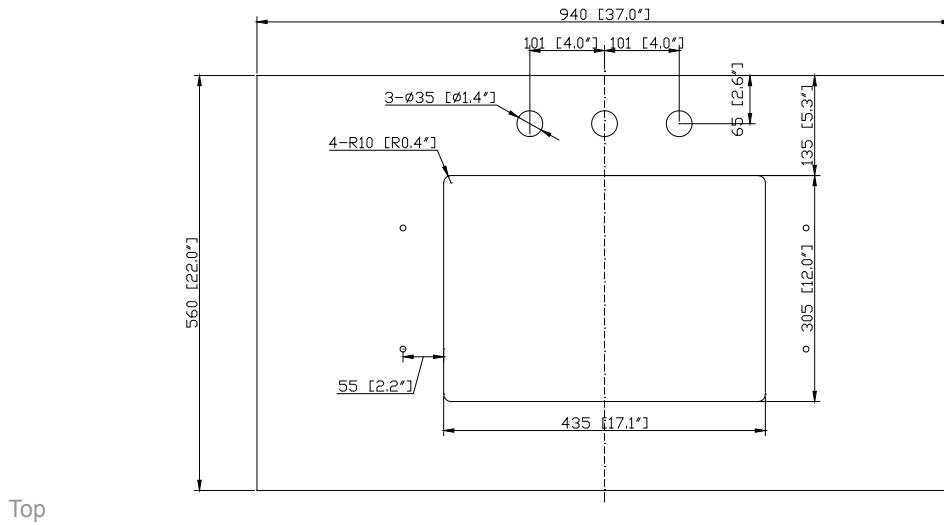

Product Diagrams

Top