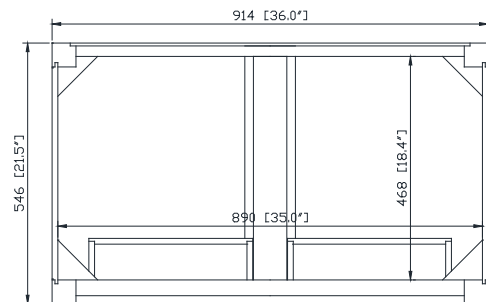

## Nominal Dimension / Dimension Nominale

- 36W x 21.5D x 34H inches | 914 x 546 x 864 mm

## Product Diagrams / Diagrammes Produit

Front / Devant

Back / Derrière

Side / Côté

Top / Haut

SUT37BK-R / SUT37CW -R / SUT37GB-R

### Nominal Dimension

- 37W x 22D x 1H inches
- 940 x 560 x 25 mm

### Nominal Dimension

- 20W x 15D x 7.7H inches
- 510 x 381 x 196mm