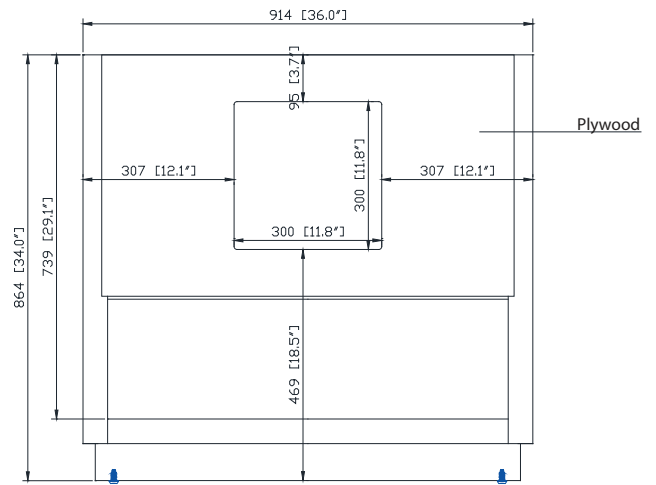

Back / Derrière