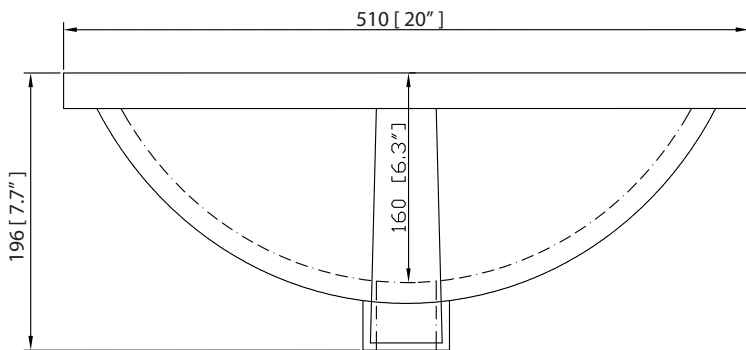

## Nominal Dimension / Dimension Nominale

- 36W x 21.5D x 34H inches | 914 x 546 x 864 mm

### Nominal Dimension

- 37W x 22D x 1H inches
- 940 x 560 x 25 mm

### Nominal Dimension

- 20W x 15D x 7.7H inches
- 510 x 381 x 196mm

### Product Diagrams

Top

Front

Side