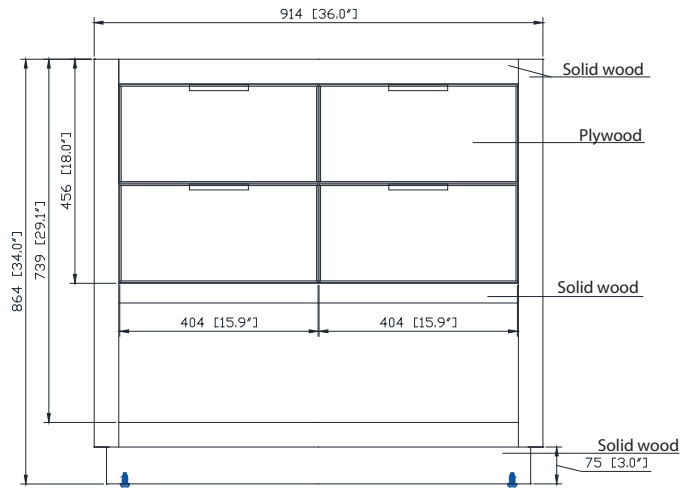

Product Diagrams / Diagrammes Produit

Front / Devant