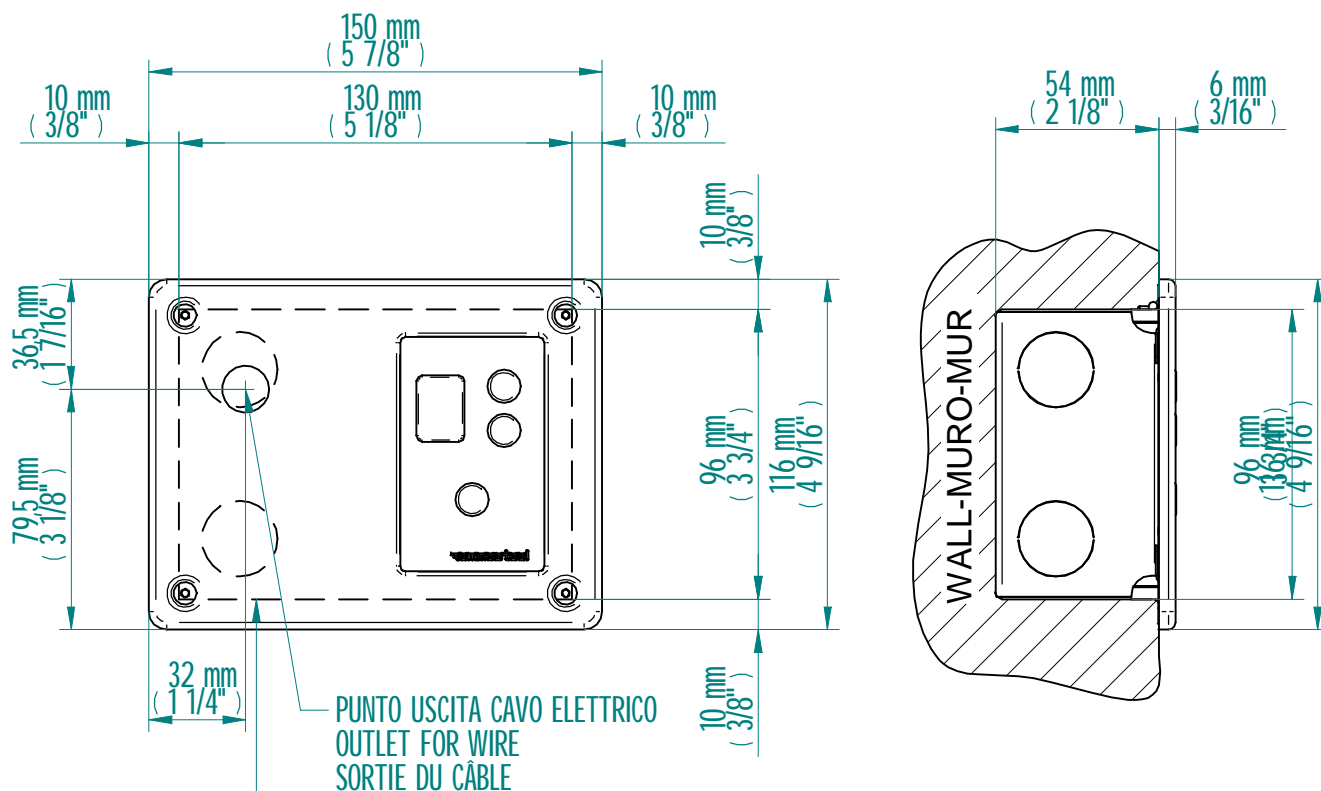

# REGOLATORE DI POTENZA / DIGITAL HEAT CONTROLLER RÉGULATEUR DE PUISSANCE

CODICE/CODE: AL0004 (lucido/polished/polì)

AS0004 (satinato/brushed/satiné)

INGOMBRO SCATOLA ELETTRICA POTENZIOMETRO  
ELECTRIC JUNCTION BOX DIMENSIONS  
DIMENSION DE LA BOÎTE ÉLECTRIQUE

SCATOLA ELETTRICA POTENZIOMETRO  
DIGITAL HEAT CONTROLLER JUNCTION BOX  
BOÎTE ÉLECTRIQUE

PUNTI UTILI INGRESSO/USCITA CABLAGGIO DAL MURO  
AVAILABLE WIRING INLETS/OUTLETS FROM WALL  
POINTS DE ENTRANCE ET DE SORTIE DU CABLAGE PAR LE MUR