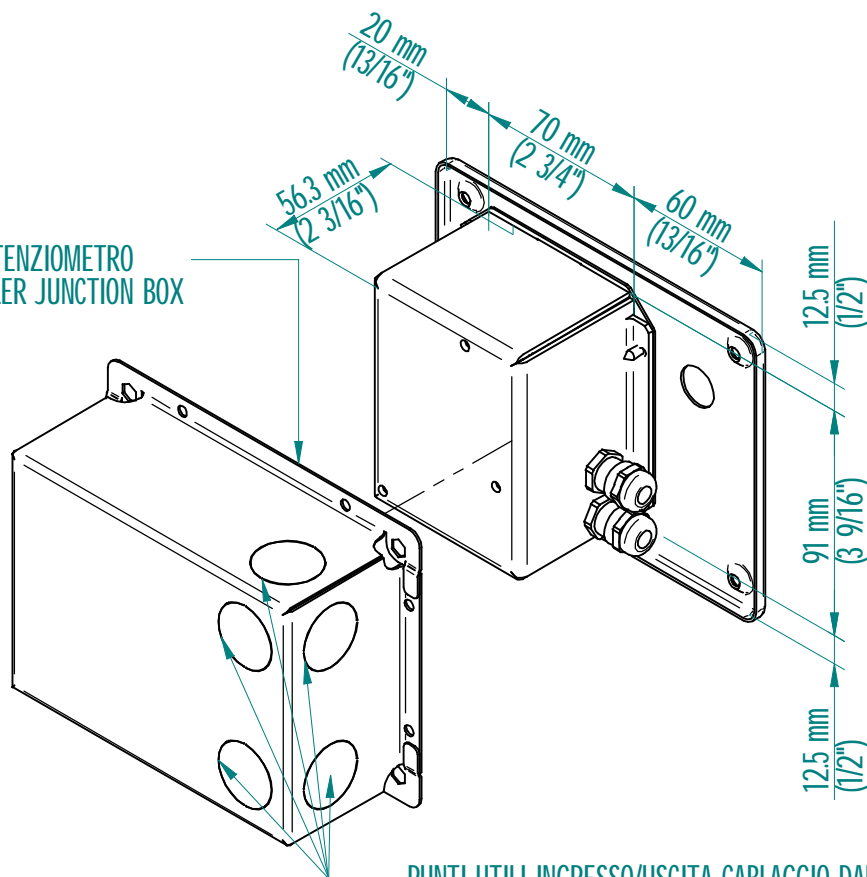

# REGOLATORE DI POTENZA / DIGITAL HEAT CONTROLLER RÉGULATEUR DE PUISSANCE

CODICE/CODE: AL0004 (lucido/polished/polì)

AS0004 (satinato/brushed/satiné)

INGOMBRO SCATOLA ELETTRICA POTENZIOMETRO  
ELECTRIC JUNCTION BOX DIMENSIONS  
DIMENSION DE LA BOÎTE ÉLECTRIQUE

SCATOLA ELETTRICA POTENZIOMETRO  
DIGITAL HEAT CONTROLLER JUNCTION BOX  
BOÎTE ÉLECTRIQUE

PUNTI UTILI INGRESSO/USCITA CABLAGGIO DAL MURO  
AVAILABLE WIRING INLETS/OUTLETS FROM WALL  
POINTS DE ENTRANCE ET DE SORTIE DU CABLAGE PAR LE MUR